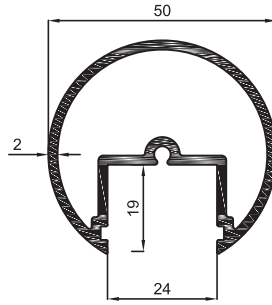

MK-119

16 mm ve 20 mm Cam için 50'lik Kanallı Boru (6.8 kg / 6 mt)
50 mm channelled profile for 16 mm and 20 mm glass
Верхний поручень для Стекланных Ограждений 16-20мм
بروفيل 50مم ذو قناة لزجاج 16مم و 20مم