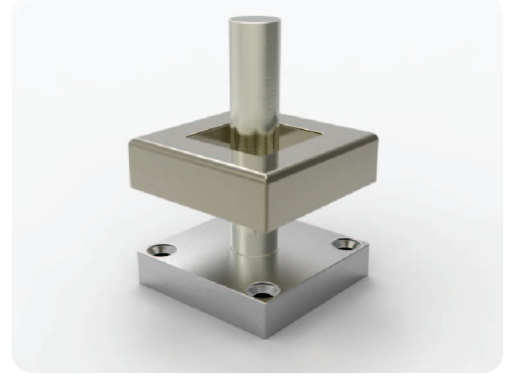

60'luk Ayarlı Duvar Flanş  
60 mm Adjustable Wall Rosette  
Регулируемый фланец для 60мм профиля  
60 мм فلانجة جدار متحركة

Фланцы / الفلانجات

Flanşlar / Rosettes

Küpeşte/Balustrade

**801060**

80'lik Ayarlı Duvar Flanş  
80 mm Adjustable Wall Rosette  
Регулируемый фланец для 80мм профиля  
فلانجة جدار متحركة 80 مم