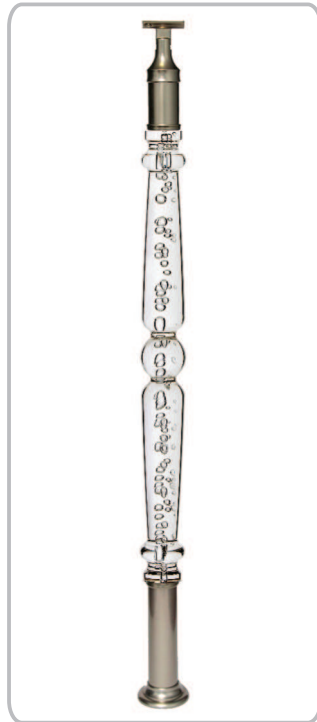

801090 (40 mm Büyük)