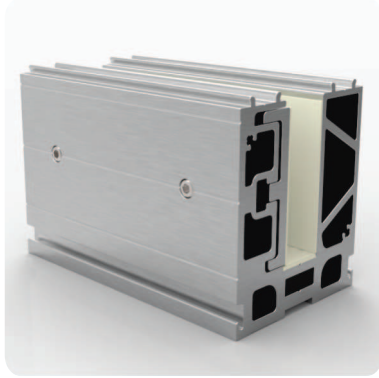

Cam Korkuluk Sistemleri / Glass Balustrade Systems

Küpeşte/Balustrade

801011 (Profil No MK-115 + MK-116)
Cam Yatađı Takımı 15 cm
Base Profile 15 cm
Комплект Нижнего Стеклодержателя 15см
طقم قاعدي للزجاج فوق الارض 15 مم