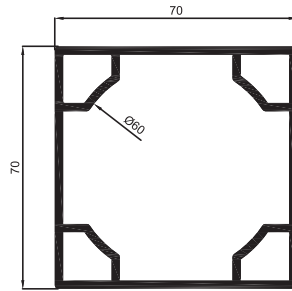

Profiller / Profiles

Küpeşte/Balustrade

**MK-110** (0,65 Kg / 6 mt)  
Büyük Kare Kapak  
Big Square Cover  
Большая квадратная накладка  
غطاء مربع كبير

**MK-90** (0,55 Kg / 6 mt)  
Küçük Kare Kapak  
Small Square Cover  
Маленькая квадратная накладка  
غطاء مربع صغير