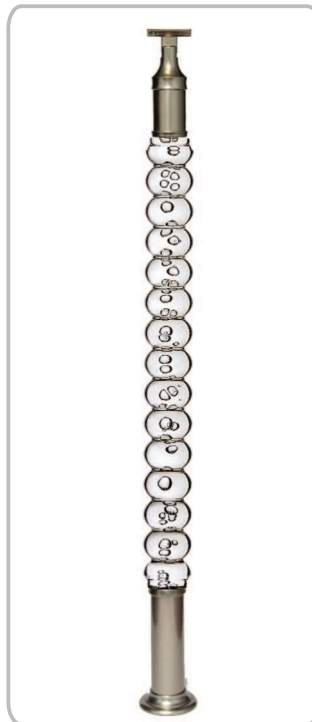

801084 (40 mm Büyük)