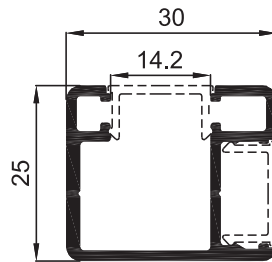

MK-97 (2,7 Kg / 6 mt)
30 x 25 Dikdörtgen Etek Profili
30 x 25 Rectangular Bottom Profile
30 x 25 Прямоугольный нижний профиль
بروفيل مستطيل قاعدي 30 x 25