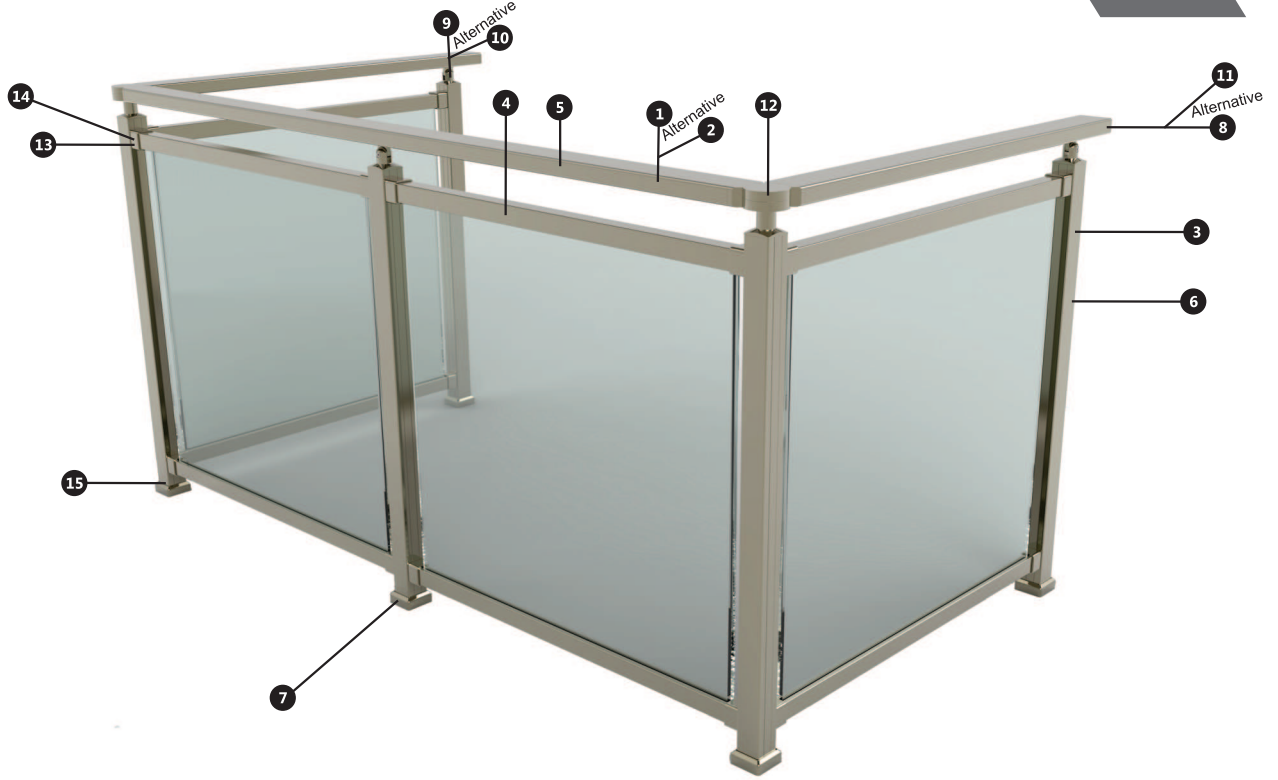

16 804040

17 804071

18 825010

**Kare Sistemler**  
**Square Systems (SS)**

**Küpeşte/Balustrade**

**SS-2**

**Aksesuarlar / Accessories**

**1** MK-100