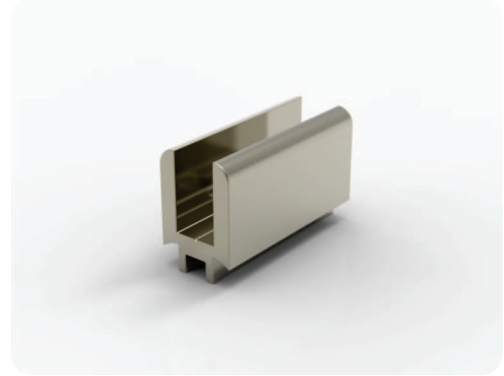

816040
Dikmeye Göre Cam Tutamađı
Glazing Fastener For Strut
Стеклодержатель для 40мм стойки
مثبت زجاج على قناة انبوب 40 مم