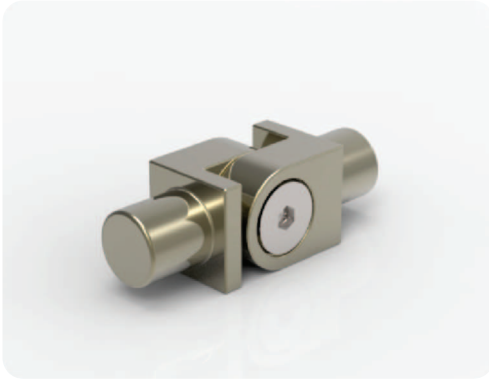

804020

14 x 14 Kare Ayarlı Dirsek
14 x 14 Adjustable Square Bend 90°
Регулируемый угол на 14 x 14 профиль
كوع مربع متحرك 14 x 14