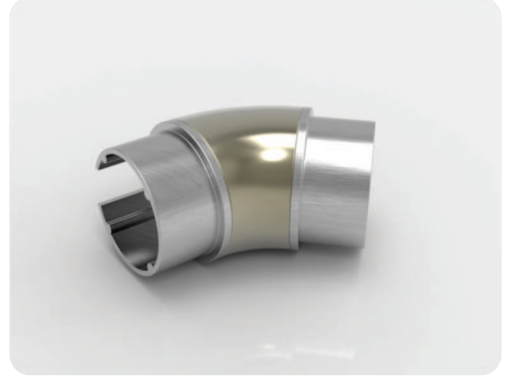

**829180**  
30'luk 1/8 Simit bağlı  
30 mm 1/8 Bend Connected  
Поворот 1/8 для 30мм с втулкой  
كوع ممتلى 1/8 لانيوب 30 مم  
Повороты / الاكواع

**829190**  
50'lik Dirsek 90°  
50 mm Bend 90° Connected  
Поворот 90° для 50мм с втулкой (пустой)  
كوع فارغ 90 لانيوب 50 مم

**Dirsekler / Bends**

**Küpeşte/Balustrade**

**829191**

50'lik 90° Bilezikli Dirsek  
50 mm Bend 90° With Collar  
Поворот 90° для 50мм с кольцом (пустой)  
كوع فارغ 90 مع الاساور لانبوب 50 مم

**829200**

50'lik Dirsek 135°  
50 mm Bend 135°  
Поворот 135° для 50мм с втулкой (пустой)  
كوع فارغ 135 لانبوب 50 مم