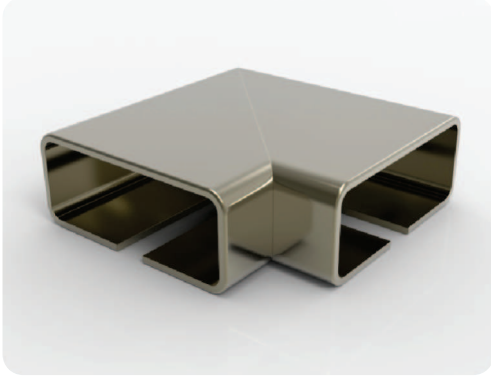

Dirsekler / Bends

Küpeşte/Balustrade

804160

Eko 80x30 90 Derece Bilezikli Dirsek Orta Cam
80x30 90° Bend with Collar Middle Glass Eco
Угол 90 80x30 с кольцом под стекло с середины Эко
كوع 30x80 اقتصادي ثابت 90 درجة مع قناة سفلية بالوسط للزجاج