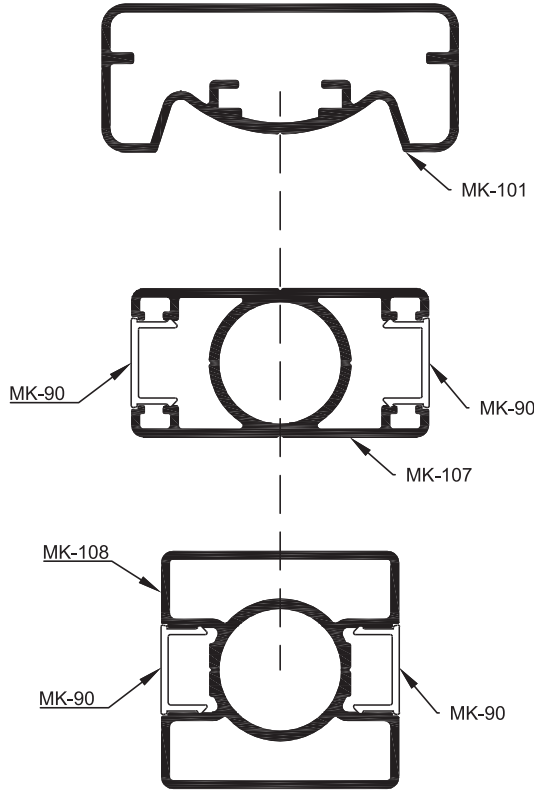

Profil Kullanım Detayları

Küpeşte/Balustrade

Profile Mounting Details