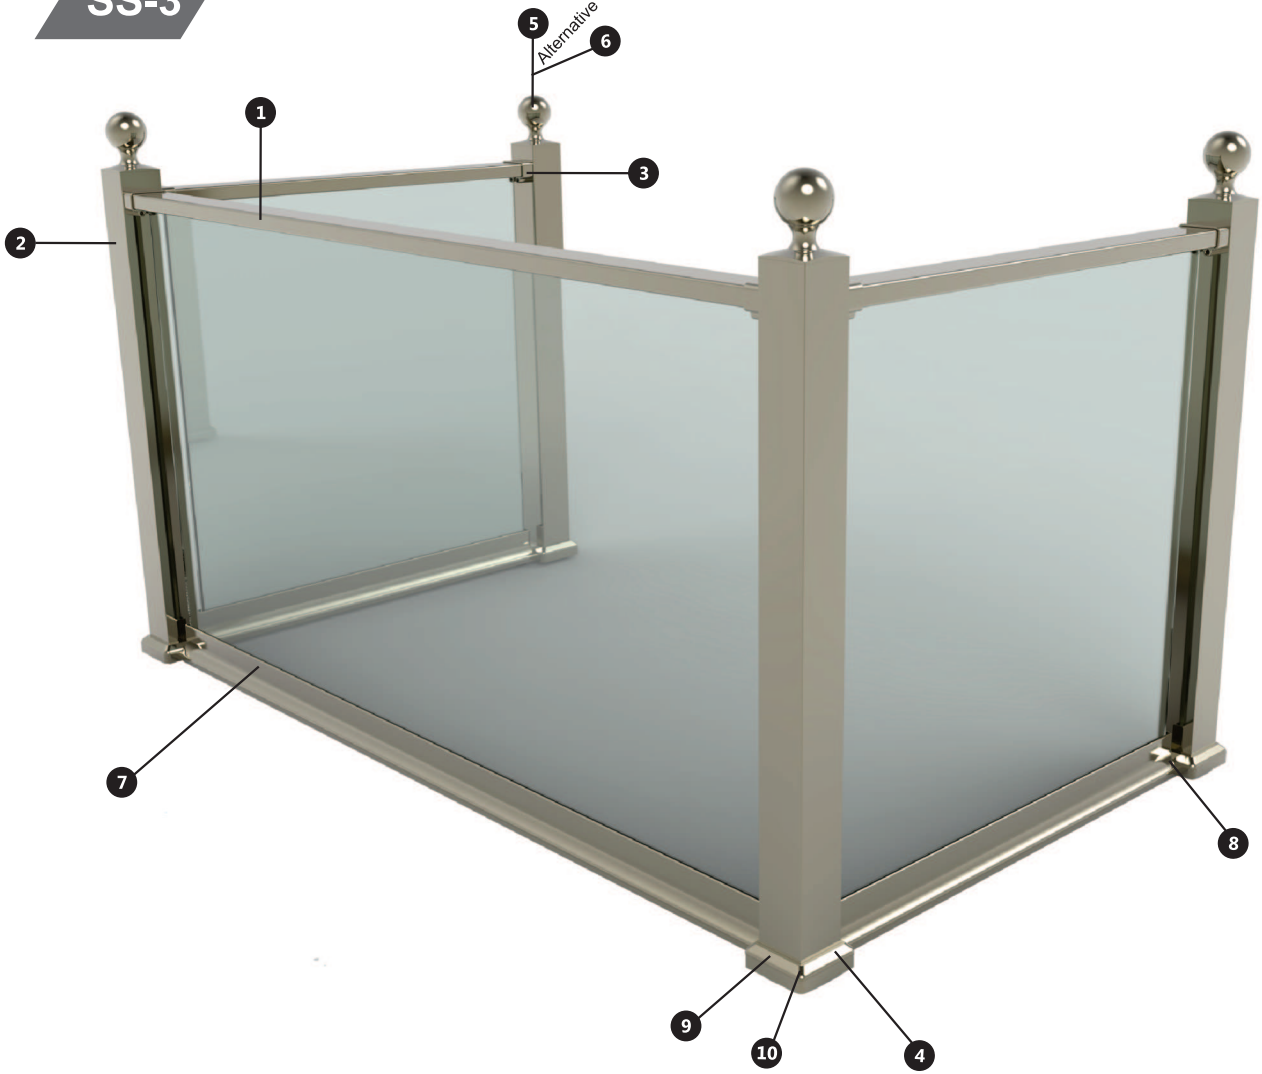

SS-3

Aksesuarlar / Accessories