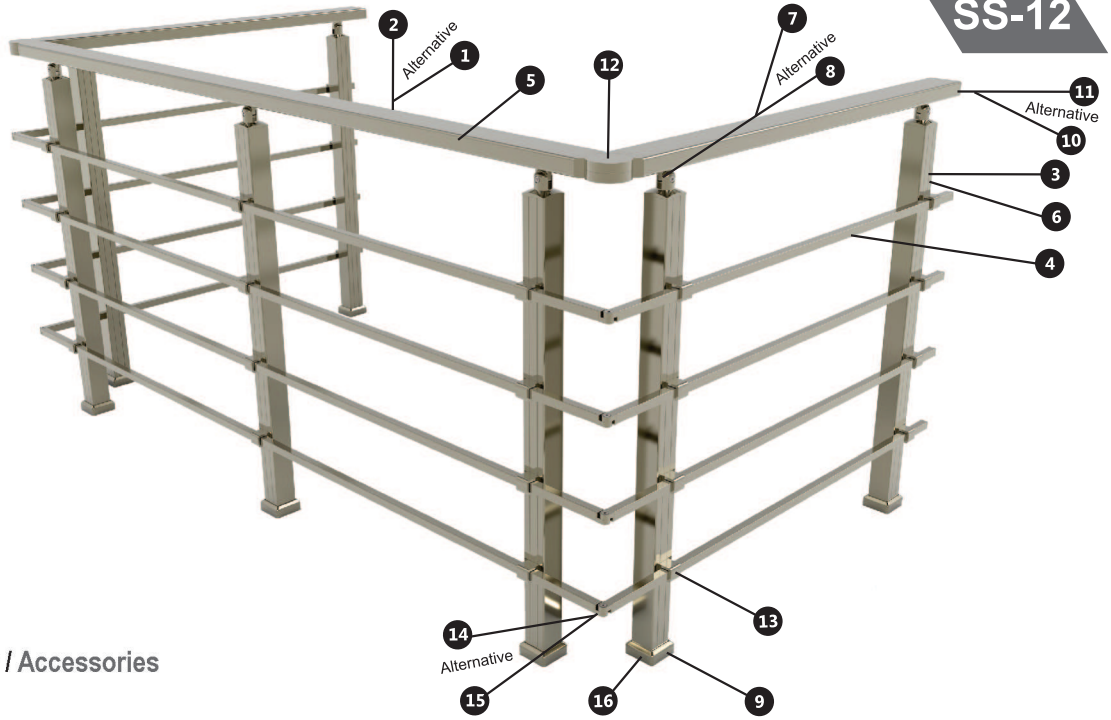

Kare Sistemler
Square Systems (SS)

Küpeşte/Balustrade

Aksesuarlar / Accessories