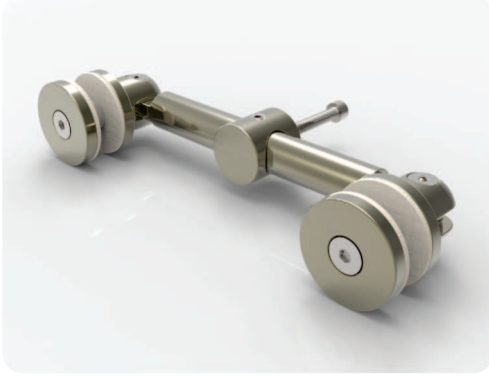

Cam Korkuluk Sistemleri / Glass Balustrade Systems

Küpeşte/Balustrade

801046
Çiftli Ayarlı Açılı Spider
Double Adjustable Multiangular Spider
Двойной Многоповоротный Регулируемый Спайдер
سبايدر متحرك ثنائي