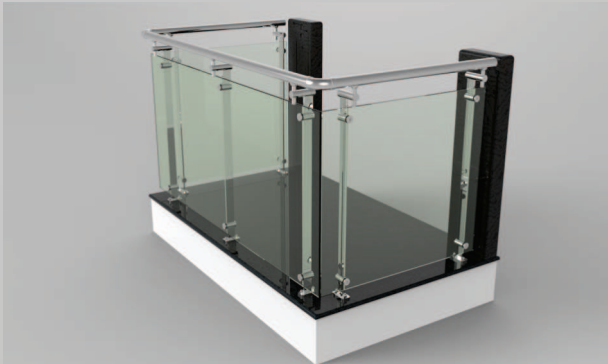

**801117**  
50x10 LAMA Spider Cam Tutamađı  
50x10 LAMA with Spider  
50x10 LAMA سبايدر  
مثبت زجاج سبايدر للاما 50x10

**İnce Lama Sistemler**  
**Thin Lama Systems**

**Küpeşte/Balustrade**

**801148**  
Lama Dikme  
Lama Strut  
Стойка LAMA  
لاما