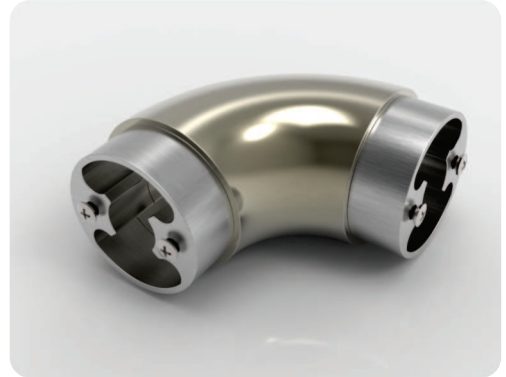

829090
60'lik 1/4 Simit Bağlı
60 mm 1/4 Bend Connected
Поворот 1/4 для 60мм с втулкой
کوع ممتلی 1/4 لانبوب 60 مم