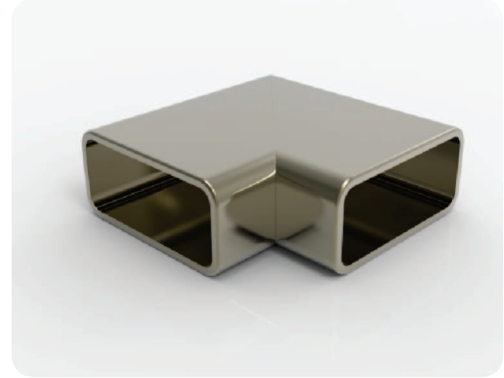

804120
Eko 60x25 90 Derece Bilezikli Dirsek
60x25 90° Bend with Collar Eco
Угол 90 60x25 с кольцом Эко
كوع 25x60 اقتصادي ثابت 90 درجة