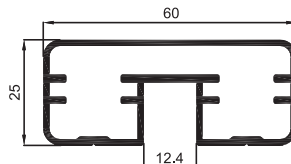

MK-104 (6 Kg / 6 mt)
60 x 25 Dikdörtgen Cam Kanallı Üst Profil
60 x 25 Rectangular Glass Channelled Upper Profile
60 x 25 Прямоугольный поручень с каналом для стекла
بروفيل مستطيل علوي ذو قناة للزجاج 60 x 25