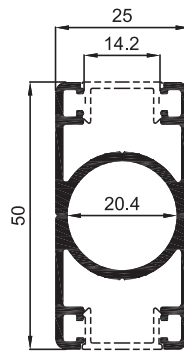

MK-107 (5,3 Kg / 6 mt)
50 x 25 Dikdörtgen Çift Kanallı Dikme
50 x 25 Rectangular Two Channelled Strut
50 x 25 Прямоугольная стойка с двумя каналами
50 x 25 بروفييل مدعم مستطيل ذو قناتين