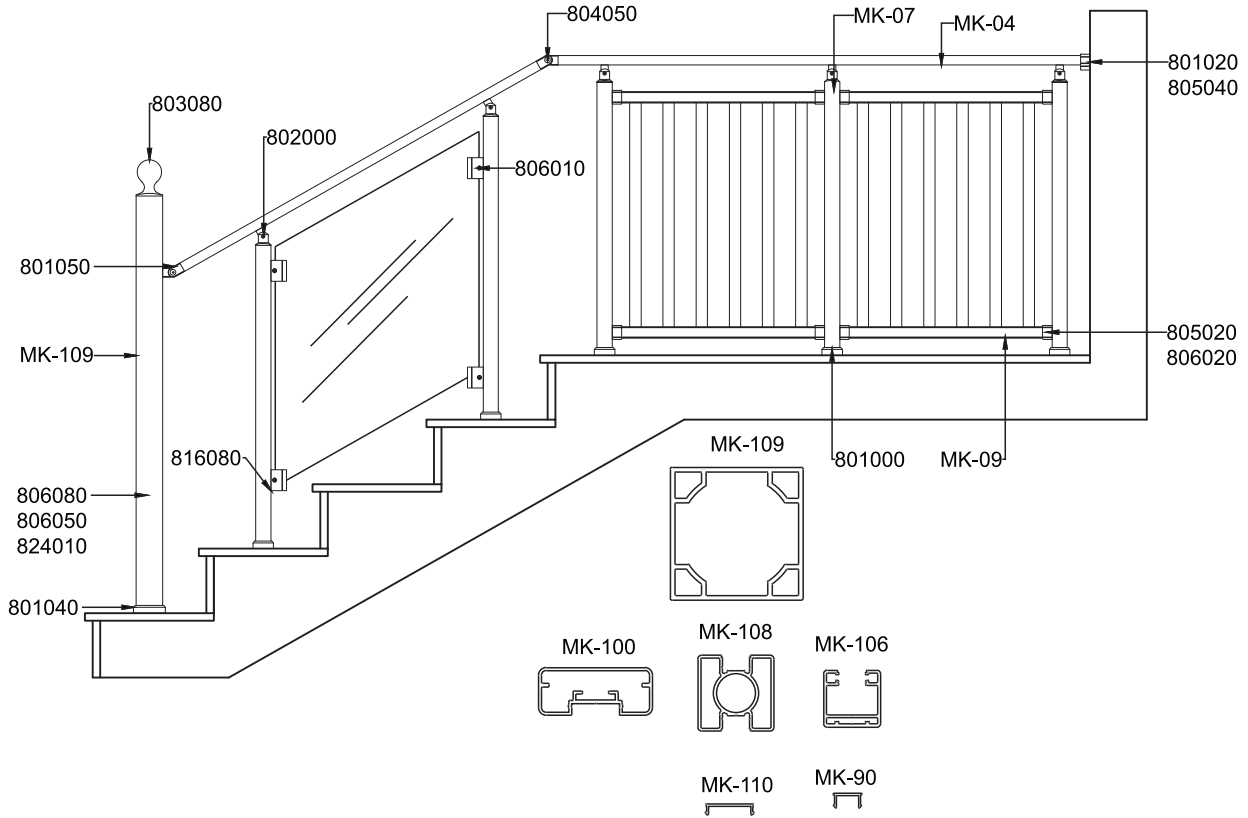

**Küpeşte/Balustrade**

**Ankraj Demirleri / Anchor Bars**

**Küpeşte/Balustrade**

825010

Kod	Boyu	Ad	
 825010	24 cm	40'lık Ankraj Demiri	Anchor Bar For 40 mm Strut Анкер для стойки 40мм بار حديدي 24 سم لانيوب مدعم 40 مم
 825011	40 cm	40'lık Ankraj Demiri	Anchor Bar For 40 mm Strut Анкер для стойки 40мм بار حديدي 40 سم لانيوب مدعم 40 مم
 825012	22 cm	40'lık Ankraj Demiri	Anchor Bar For 40 mm Strut Анкер для стойки 40мм بار حديدي 22 سم لانيوب مدعم 40 مم
 825013	20 cm	40'lık Ankraj Demiri	Anchor Bar For 40 mm Strut Анкер для стойки 40мм بار حديدي 20 سم لانيوب مدعم 40 مم
 825020	18 cm	40'lık Ankraj Demiri Kısa	Anchor Bar For 40 mm Strut Анкер для стойки 40мм بار حديدي 18 سم لانيوب مدعم 40 مم
 825021	14 cm	40'lık Ankraj Demiri Kısa	Anchor Bar For 40 mm Strut Анкер для стойки 40мм بار حديدي 14 سم لانيوب مدعم 40 مم
 825022	20 cm	40'lık Boş Ankraj Demiri	Empty Anchor Bar for 40 mm Strut Пустотельный анкер 40мм بار حديدي داخله مفرغ 40 مم
 825110	14 cm	40'lık Boş Ankraj Demiri	Empty Anchor Bar for 40 mm Strut Пустотельный анкер 40мм بار حديدي داخله مفرغ 40 مم