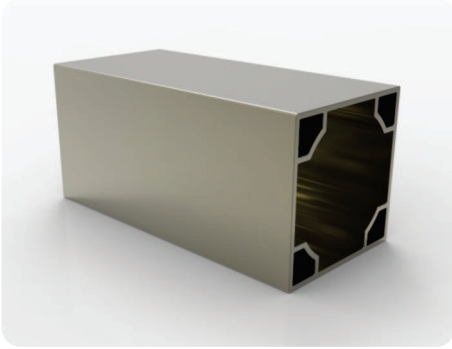

Profiller / Profiles

Küpeşte/Balustrade

**MK-110** (0,65 Kg / 6 mt)  
Büyük Kare Kapak  
Big Square Cover  
Большая квадратная накладка  
غطاء مربع كبير

**MK-90** (0,55 Kg / 6 mt)  
Küçük Kare Kapak  
Small Square Cover  
Маленькая квадратная накладка  
غطاء مربع صغير