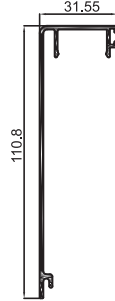

Profiller / Profiles

Küpeşte/Balustrade

14812

Cam Yatağı Kapağı (4.3 kg / 6 mt)
Base Profile Cover
Накладка для Нижнего Стеклодержателя
بروفيل غطاء جانبي الطقم القاعدي فوق الارض