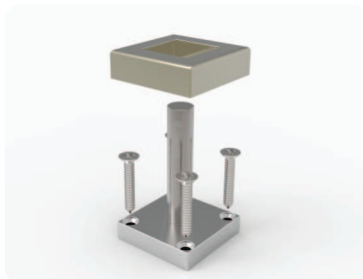

801135

801136

801137

801138

**801139**

40 x 40 Tek Kanallı Dikme Yandan Bağlantılı  
40 x 40 Strut with Lateral Connection  
40 x 40 Стойка с Боковым Креплением  
عمود جاهز 40x40 مم بقناة واحدة للتثبيت الجانبي