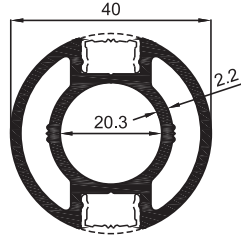

Profiller / Profiles

Küpeşte/Balustrade

**113** (3.8 kg / 6 mt)  
50 x 1.5 mm Alüminyum Boru  
50 x 1.5 mm Aluminium Pipe  
50 x 1.5 mm Алюминиевая труба  
انبوب المنيوم 50 x 1.5

**6252** (7.9 kg / 6 mt)  
65 x 2.5 mm Alüminyum Tırtıllı Boru  
65 x 2.5 mm Caterpillar Aluminium Pipe  
65 x 2.5 mm Алюминиевая декор. труба  
انبوب المنيوم محجر 65 x 2.5

**MK-21-D** (6.7 kg / 6 mt)  
40 mm Kalın Dikme  
40 mm Strut  
40 мм стойка  
انبوب المنيوم مدعم ذو قناتين 40 مم

**7178** (5.4 kg / 6 mt)  
40 mm İnce Dikme  
40 mm Thin Strut  
40 мм стойка (тонкий)  
انبوب المنيوم مدعم رفيع ذو قناتين 40 مم