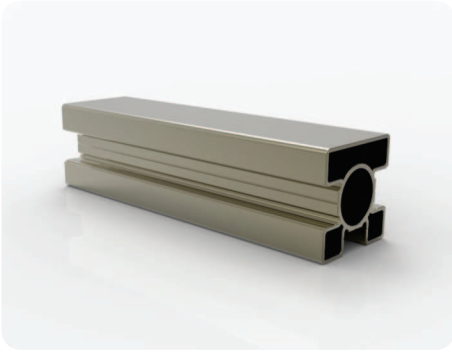

MK-33 (6,2 Kg / 6 mt)
40 x 40 Kare Üç Kanallı Dikme
40 x 40 Square Three Channelled Strut
40 x 40 Квадратная стойка с тремя каналами
بروفيل مربع ذو ثلاث قنوات 40 x 40