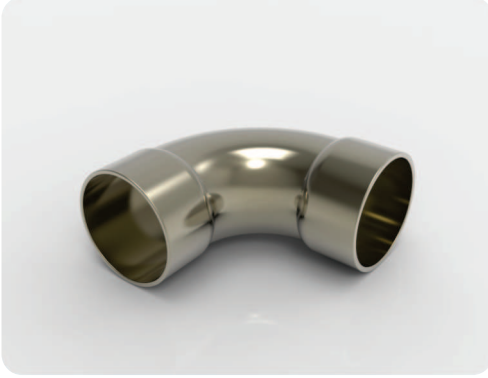

Dirsekler / Bends

Küpeşte/Balustrade

829191

50'lik 90° Bilezikli Dirsek
50 mm Bend 90° With Collar
Поворот 90° для 50мм с кольцом (пустой)
كوع فارغ 90 مع الاساور لانبوب 50 مم