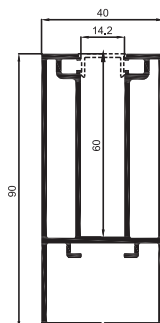

MK-122 (12,6 Kg / 6 mt)
Dikdörtgen Etek Profili
Rectangular Bottom Profile
Прямоугольный Нижний Профиль
بروفيل قاعدي للزجاج