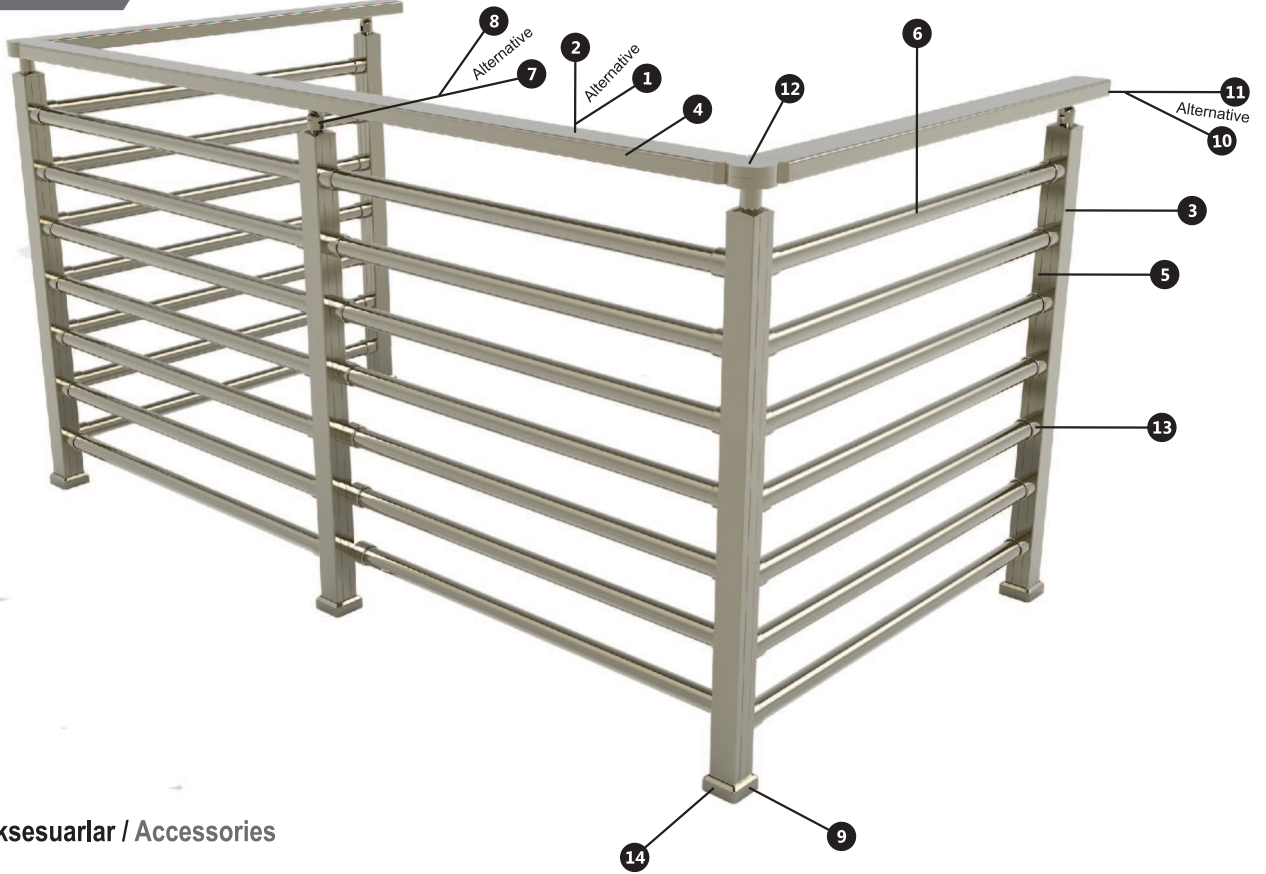

Kare Sistemler
Square Systems (SS)

Küpeşte/Balustrade

SS-9

Aksesuarlar / Accessories