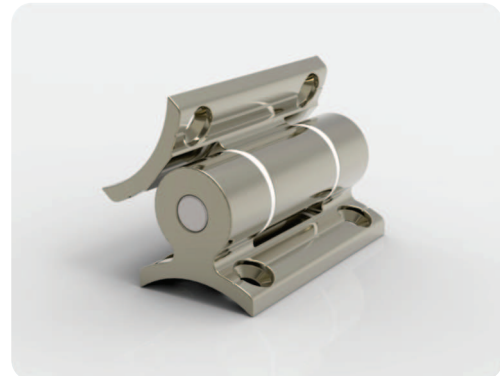

828050
Kapı Menteşesi
Door Hinge
Дверная петля
مفصل باب

Другие / أخرى