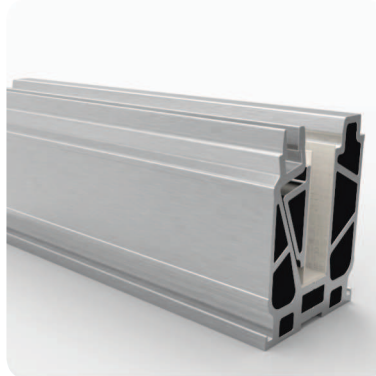

801015 (Profil No 14532 + 14533)
Cam Yatađı Takımı 30 cm Zemin Altı
Built-in Base Kit 30 cm
Встроенный Комплект Нижнего
Стеклодержателя 30см
طقم قاعدي للزجاج تحت الارض 30 مم