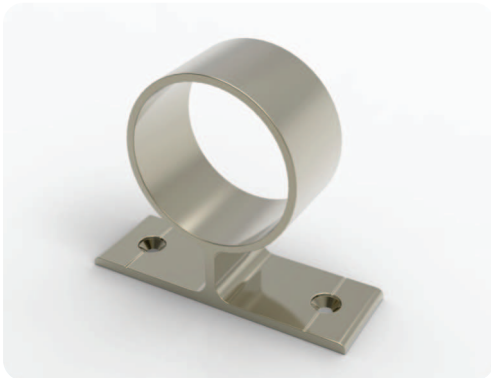

821071
50'lik Boru Yandan Ara Bağlantı
50 mm Pipe Lateral Connection
Боковое крепление для 50 мм трубы
وصلة جانبية لانبوب 50 مم

Настенные крепежи / وصلات الجدار