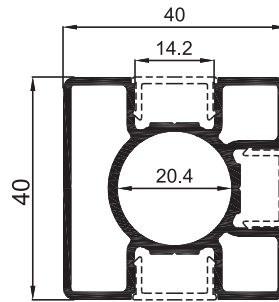

MK-33 (6,2 Kg / 6 mt)
40 x 40 Kare Üç Kanallı Dikme
40 x 40 Square Three Channelled Strut
40 x 40 Квадратная стойка с тремя каналами
بروفيل مربع ذو ثلاث قنوات 40 x 40