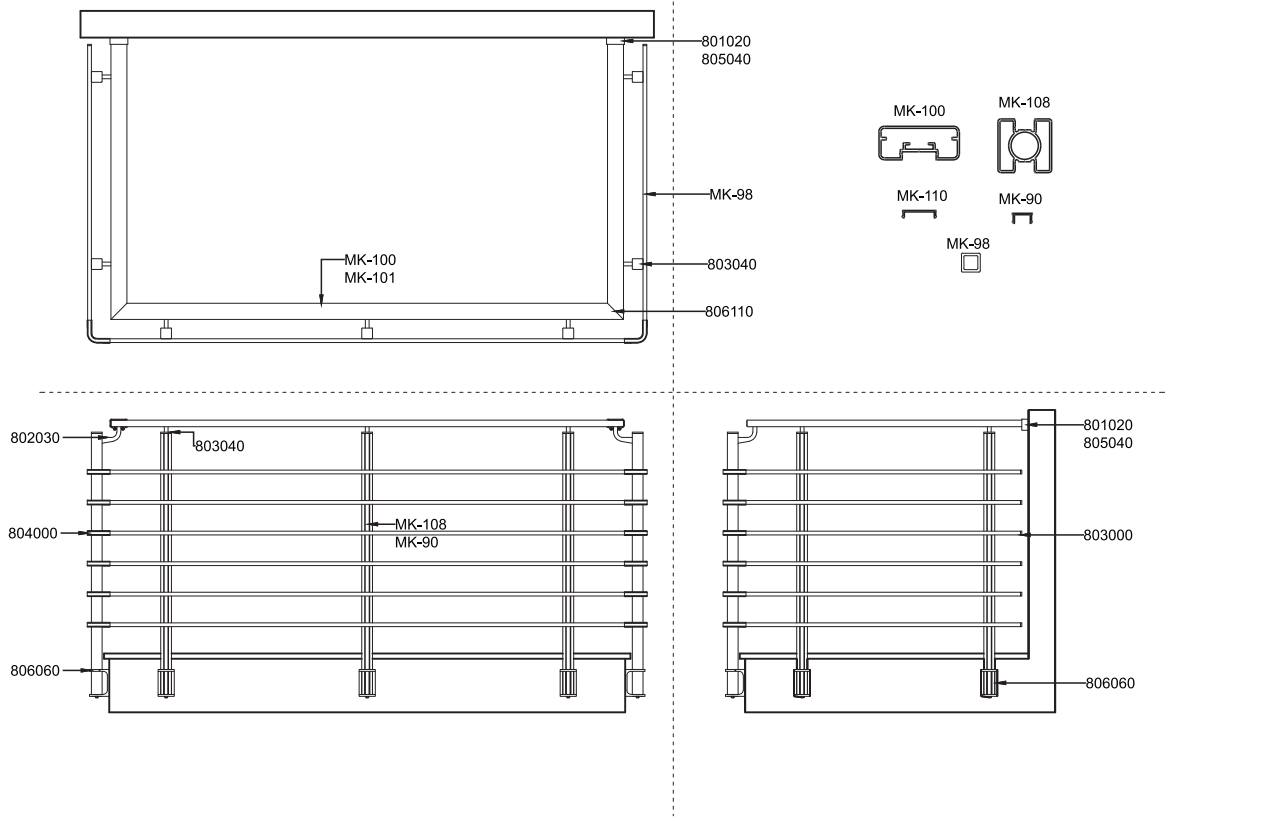

Profil Kullanım Detayları

Küpeşte/Balustrade

Profile Mounting Details