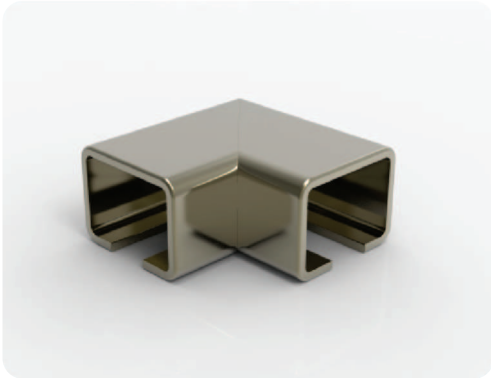

804200

Eko 35x25 90 Derece Bilezikli Dirsek Cam Kanallı
35x25 90° Bend with Collar Glass Channelled Eco
Угол 90 35x25 с кольцом под стекло Эко
كوع 25x35 اقتصادي ثابت 90 درجة مع قناة سفلية للزجاج