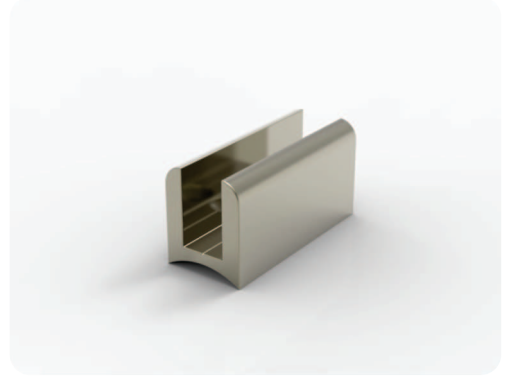

816020
40'lik Boruya Göre Cam Tutamağı
Glazing Fastener For 40 mm Pipe
Стеклодержатель для 40 мм трубы
مثبت زجاج على انبوب 40 مم