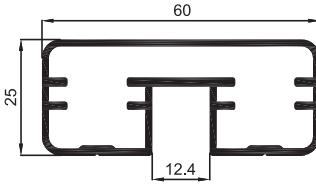

MK-104 (6 Kg / 6 mt)

60 x 25 Dikdörtgen Cam Kanallı Üst Profil
60 x 25 Rectangular Glass Channelled Upper Profile
60 x 25 Прямоугольный поручень с каналом для стекла
بروفيل مستطيل علوي ذو قناة للزجاج 60 x 25