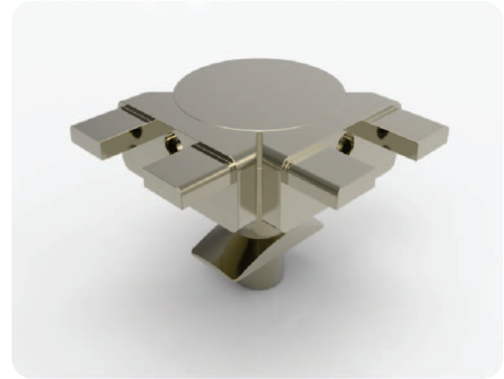

804042
60'lık Yatay Ayarlı 50x25 Köşe Dirsek
60mm Horizontal Adjustable 50x25 CornerBend
Горизонтально регулируемый угол 60мм под 50x25
25x50 كوع متحرك افقي 25x60 للزاوية مع بروفيل عمودي