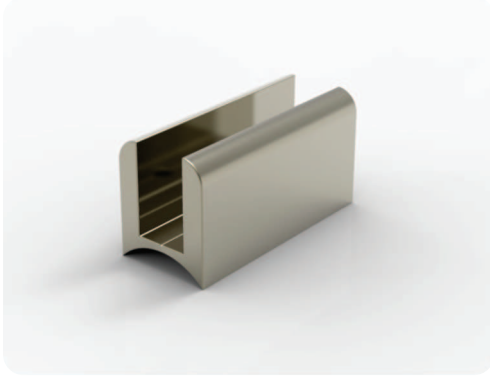

Cam Tutamaları / Glazing Fasteners

Küpeşte/Balustrade

816030
30'luk Boruya Göre Cam Tutamađı
Glazing Fastener For 30 mm Pipe
Стеклодержатель для 30мм трубы
مثبت زجاج على انبوب 30 مم