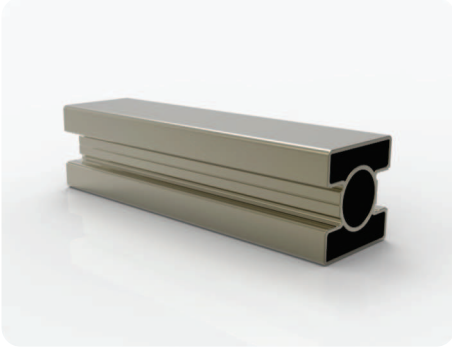

MK-108 (6,1 Kg / 6 mt)
40 x 40 Kare Çift Kanallı Dikme
40 x 40 Square Two Channelled Strut
40 x 40 Квадратная стойка с двумя каналами
بروفيل مدعم مربع ذو قناتين 40 x 40