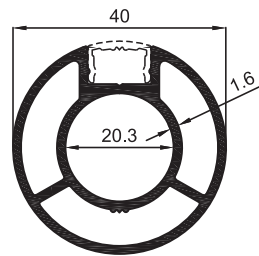

MK-29-D (5.4 kg / 6 mt)
40 mm Tek Kanallı Dikme
40 mm One Channeled Strut
40 мм стойка (одноканальный)
انبوب المنيوم مدعم ذو قناة واحدة 40 مم