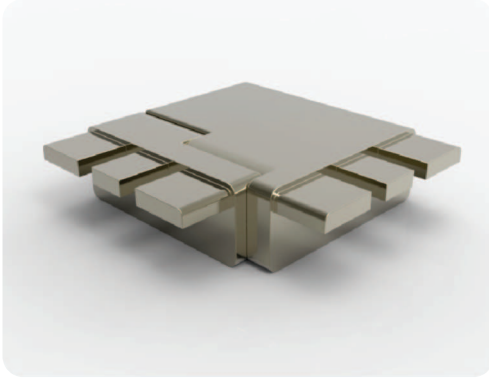

Dirsekler / Bends

Küpeşte/Balustrade

804111
80'lik Çok Açılı Ayarlı Sabit Dirsek Sağ
80mm Multi Angular Fixed Bend Right
80мм фиксированный многоповоротный угол правый
كوع 30x80 متعدد الاتجاهات ثابت من طرف واحد جهة اليمين