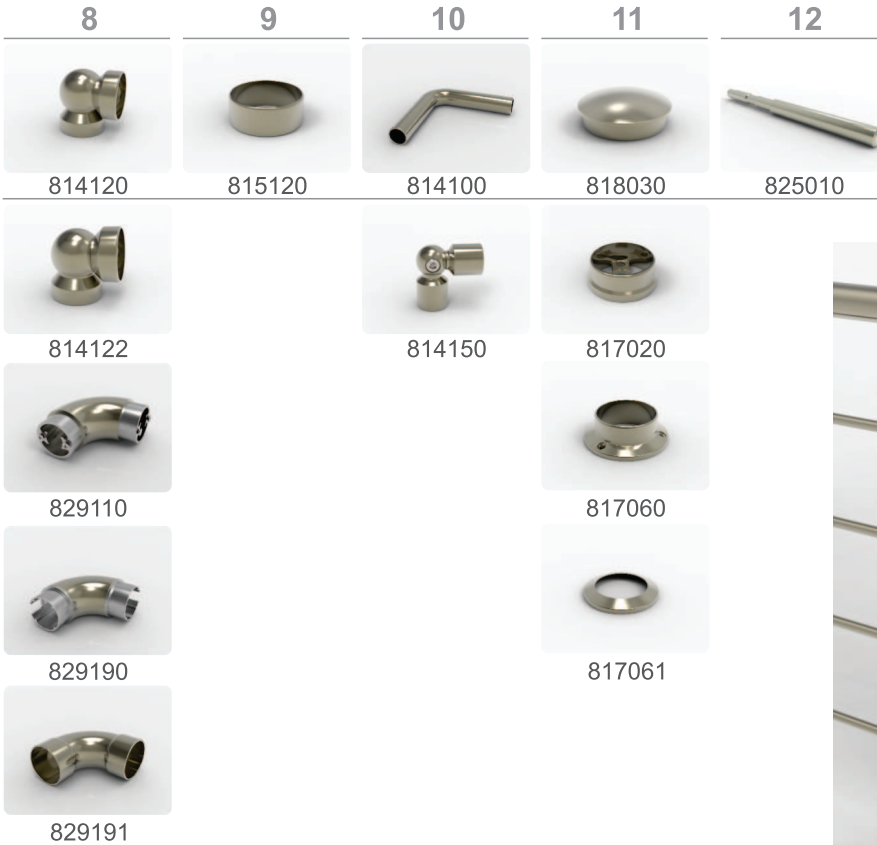

2

**M27-01 Çelik Dübel ve**  
**M6x 100 Alyan Vida**  
Steel Socket and M6 x 100 Allen Screw  
Винт для настенного крепежа+дюбель  
وتد معدني و برغي غائر

4

**M27 Vida Grubu**  
M27 Screw group  
M27 Группа винтов  
مجموعة البراغي

**Yuvarlak Sistemler**

**Küpeşte/Balustrade**

**Round Systems (RS)**

**RS-1**

1	2	3	4	5	6	7
						
MK-02-A	MK-21-D	MK-50-K	MK-41-B	829040	810010	822070
						
MK-01-A	7178		MK-40-B	829041	810011	822071
						
113	MK-29-D		6462	821031	810013	822072
						
				823140	810014	822080
						
				823142	810070	

Sistem Alternatifleri / Profile and Accessory Alternatives

**Yuvarlak Sistemler**  
**Round Systems (RS)**

**Küpeşte/Balustrade**

**Yuvarlak Sistemler**  
**Round Systems (RS)**

**Küpeşte/Balustrade**

**RS-2**