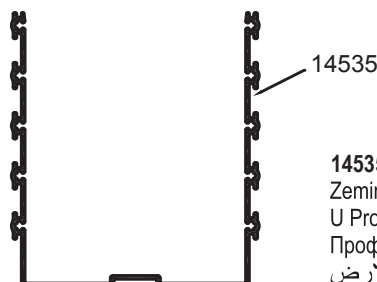

14535

Zemin Altı Profili (11 kg / 6 mt)
U Profile for Built in Base Kit
Профиль под Нижний стеклодержатель
بروفيل قاعدي تحت الارض