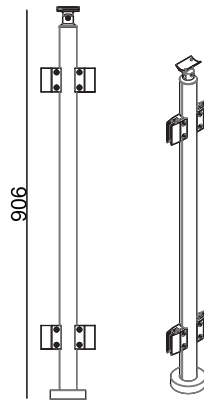

Hazır Dikmeler

Küpeşte/Balustrade

Ready Struts

801131

40'lık Kanalsız Dikme
40 mm Strut without Channel
40 Стойка без Канала
عمود جاهز 40 مم بدون قناة

801132

40'lık Kanalsız Dikme 3 Şeritli
40 mm Strut without Channel and 3 Interconnections
40 Стойка без Канала с 3 Держателями для 16 мм струны
عمود جاهز 40 مم بدون قناة مع 3 ممرات بروفييل 16 مم

801133

40'lık Kanalsız Dikme 4 Cam Tutamaklı
40 mm Strut without Channel and 4 Glassholders
40 Стойка без Канала с 4 Стеклодержателями
عمود جاهز 40 مم بدون قناة مع 4 مثبتات زجاج

801134

40'lık Kanalsız Dikme 2 Cam Tutamaklı
40 mm Strut without Channel and 2 Glassholders
40 Стойка без Канала с 2 Стеклодержателями
عمود جاهز 40 مم بدون قناة مع مثبتين زجاج

801133