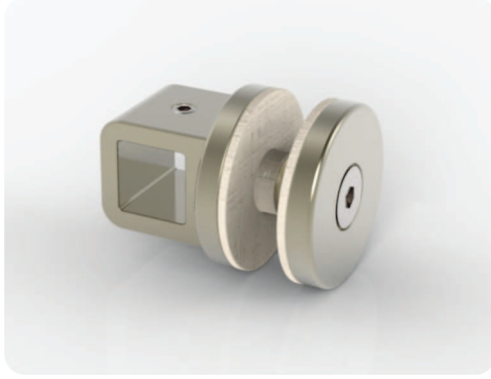

Cam Korkuluk Sistemleri / Glass Balustrade Systems

Küpeşte/Balustrade

801039

14'lük Spider'lı Ara Bağlantı
14 mm Interconnection with Spider
Спайдерное боковое крепление 14мм
ممر لبروفيل 14 مم مع سبايدر للزجاج