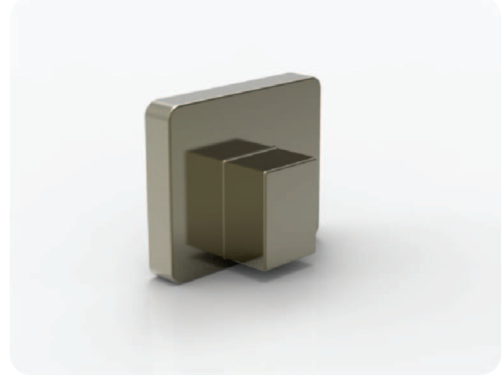

Tapalar / Plugs

Küpeşte/Balustrade

**803000**  
14 x 14 Kare Tapası  
14 x 14 Square Plug  
Заглушка для 14 x 14 профиля  
سدادة مربعة 14 x 14

**803010**  
30 x 25 Profil Tapası  
30 x 25 Profile Plug  
Заглушка для 30 x 25 профиля  
سدادة بروفیل 30 x 25