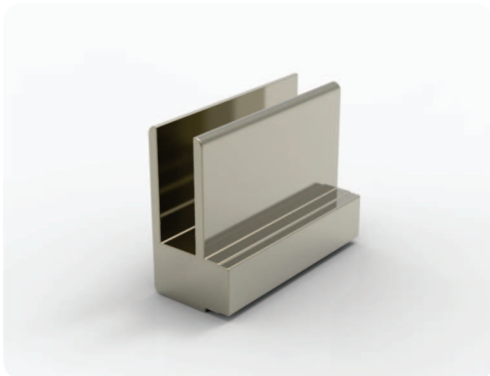

816061
İnce Tekli Cam Tutamađı
Thin Single Glazing Fastener
Тонкий Стеклодержатель (единичны)
مثبت زجاج رقيق مفرد على قناة انبوب مدعم
Стеклодержатели / مثبتات الزجاج