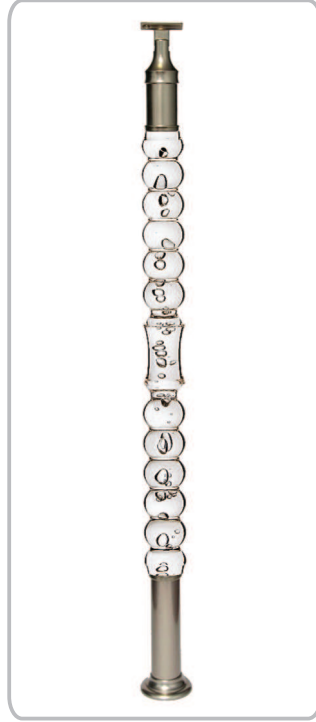

801088 (80 mm)  
801106 (100 mm)

801089 (40 mm Küçük)

801090 (40 mm Büyük)

801091 (80 mm)  
801107 (100 mm)

40 - 65 - 80 - 100 mm Pleksi Babalar / 40 - 65 - 80 - 100 mm Acrylic Newel Posts for Staircase

801092 (40 mm Küçük)