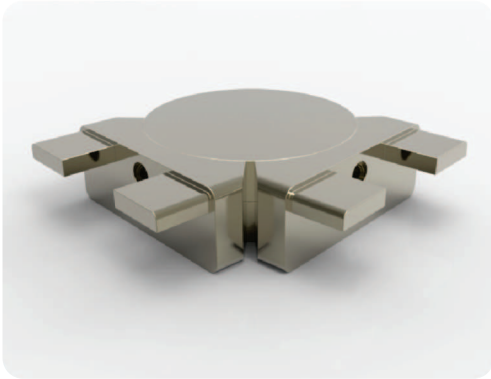

804080

80'lik Yatay Ayarlı Dirsek
80 mm Horizontal Adjustable Bend
Горизонтально регулируемый угол на 80мм
كوع متحرك افقي 80 مم