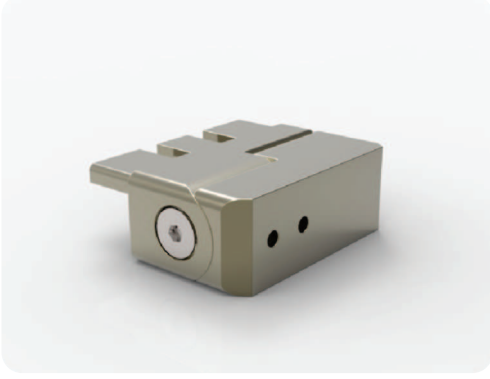

60'luk Ayarlı Duvar Flanş  
60 mm Adjustable Wall Rosette  
Регулируемый фланец для 60мм профиля  
60 мм فلانجة جدار متحركة

Фланцы / الفلانجات

Flanşlar / Rosettes

Küpeşte/Balustrade

**801060**

80'lik Ayarlı Duvar Flanş  
80 mm Adjustable Wall Rosette  
Регулируемый фланец для 80мм профиля  
فلانجة جدار متحركة 80 مم