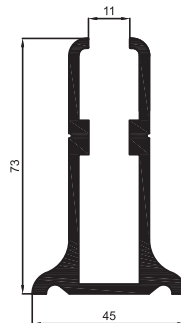

MK-87 (11.4 kg / 6 mt)
Camlı Korkuluk Alt Profili
Glazing Balustrade Bottom Profile
Нижний профиль для оконных ограждений
بروفيل سفلي للزجاج