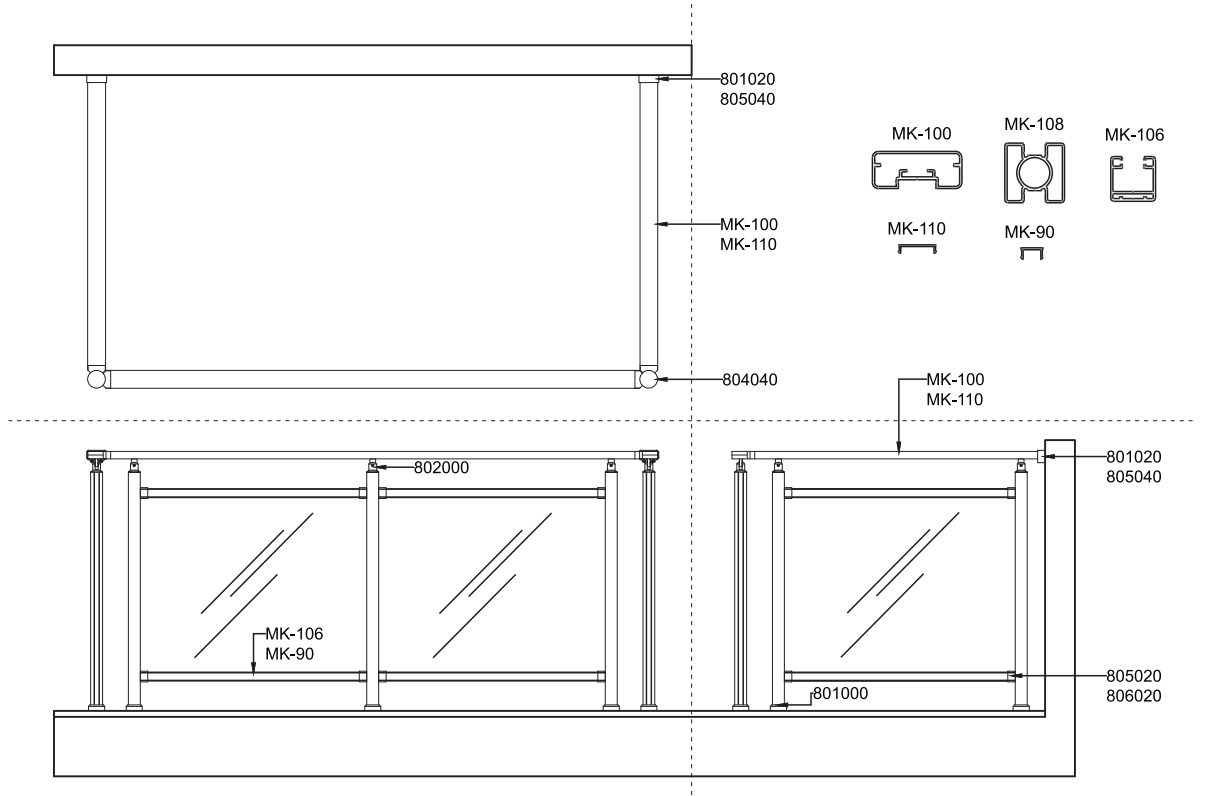

Profil Kullanım Detayları
Profile Mounting Details

Küpeşte/Balustrade