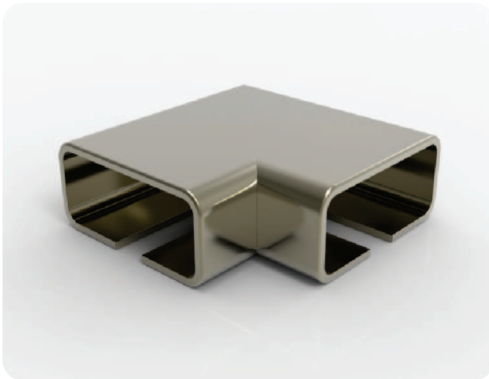

804130
Eko 60x25 90 Derece Bilezikli Dirsek Cam Kanallı
60x25 90° Bend with Collar Glass Channelled Eco
Угол 90 60x25 с кольцом под стекло Эко
كوع 25x60 اقتصادي ثابت 90 درجة مع قناة سفلية للزجاج