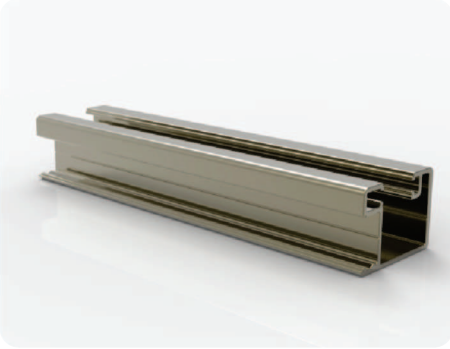

MK-111 (3,3 Kg / 6 mt)
35 x 25 Dikdörtgen Etek Profil
35 x 25 Rectangular Bottom Profile
35 x 25 Прямоугольный нижний профиль
بروفيل مستطيل قاعدي 35 x 25