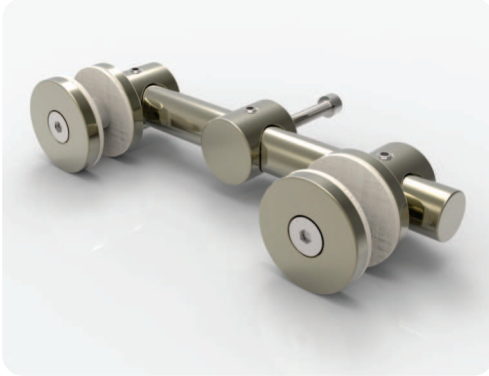

**801047**  
Tekli Ayarlı Açılı Spider  
Single Adjustable Multiangular Spider  
Одинарный Многоповоротный Регулируемый Спайдер  
سبايدر متحرك مفرد

**801048**  
Çiftli Ayarlı Spider  
Double Adjustable Spider  
Двойной Регулируемый Спайдер  
سبايدر ثنائي