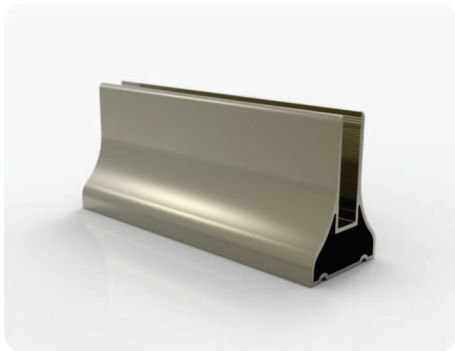

MK-94 (7.3 kg / 6 mt)
Eko Etek Profili
Eco Series Bottom Profile
Нижний профиль для оконных ограждений - эко
بروفيل ارضي اقتصادي للزجاج