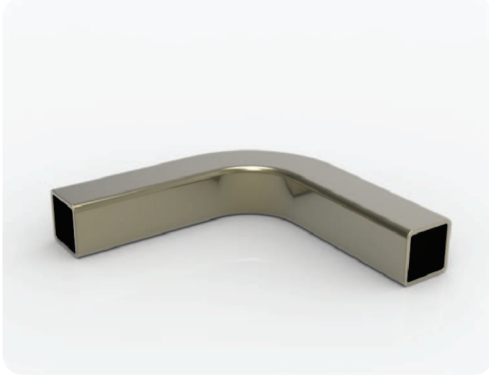

Dirsekler / Bends

Küpeşte/Balustrade

804000

14 x 14 Kare 90° Dirsek
14 x 14 Square Bend 90°
Угол 90 на 14 x 14 профиль
كوع مربع 90 درجة 14 x 14