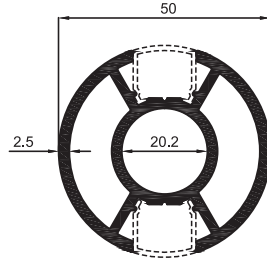

Profiller / Profiles

Küpeşte/Balustrade

MK-95 (9.2 kg / 6 mt)
50 mm İki Kanallı Dikme ve Kapakları
50 mm Two Channelled Strut and Covers
50 мм стойка и накладки
انبوب المنيوم مدعم ذو قناتين مع الغطاء 50 مم