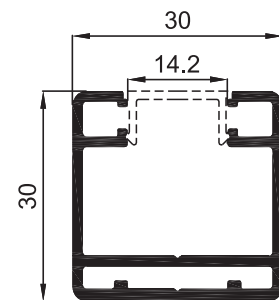

MK-106 (3,8 Kg / 6 mt)
30 x 30 Kare Etek Profil
30 x 30 Square Bottom Profile
30 x 30 Квадратный нижний профиль
بروفيل مربع قاعدي 30 x 30