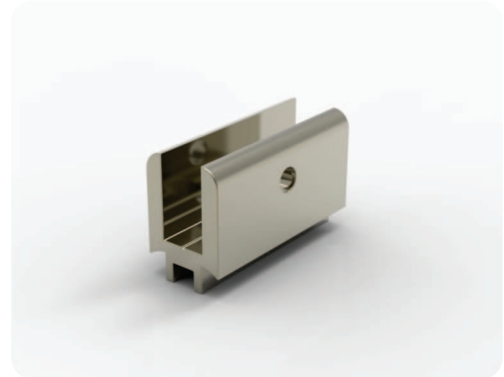

816052
40'luk Dikmeye Delikli Cam Tutamađı
Glazing Fastener With Hole For 40 mm Pipe
Стеклодержатель с отверстием для 40 мм стойки
مثبت زجاج مثقوب على قناة انبوب مدعم 40 مم