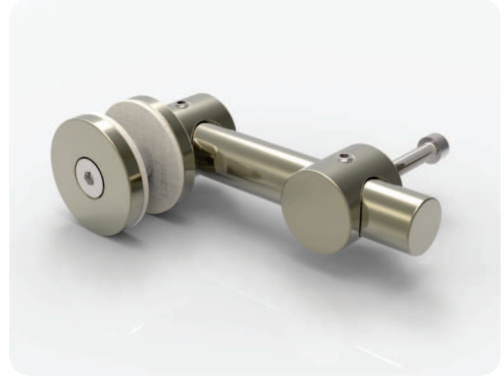

Cam Korkuluk Sistemleri / Glass Balustrade Systems

Küpeşte/Balustrade

**801046**  
Çiftli Ayarlı Açılı Spider  
Double Adjustable Multiangular Spider  
Двойной Многоповоротный Регулируемый Спайдер  
سبايدر متحرك ثنائي

**801047**  
Tekli Ayarlı Açılı Spider  
Single Adjustable Multiangular Spider  
Одинарный Многоповоротный Регулируемый Спайдер  
سبايدر متحرك مفرد

**801048**  
Çiftli Ayarlı Spider  
Double Adjustable Spider  
Двойной Регулируемый Спайдер  
سبايدر ثنائي