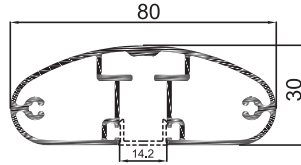

Profiller / Profiles

Küpeşte/Balustrade

MK-121 (7,5 Kg / 6 mt)
80 x 30 Elips Cam Kanallı Üst Profil
80 x 30 Ellipse Glass Channeled Upper Profile
80 x 30 Эллипс Поручень с Каналом для Стекла
بروفيل علوي بيضوي للزجاج 80 x 30