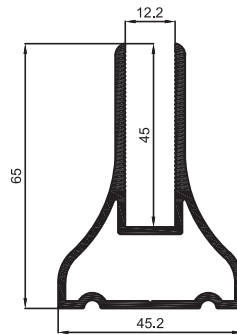

MK-94 (7.3 kg / 6 mt)
Eko Etek Profili
Eco Series Bottom Profile
Нижний профиль для оконных ограждений - эко
بروفيل ارضي اقتصادي للزجاج