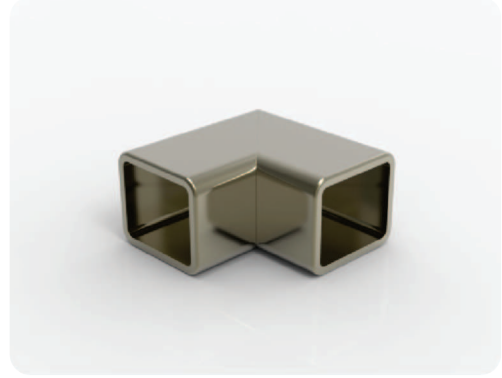

804170

Eko 30x25 90 Derece Bilezikli Dirsek
30x25 90° Bend with Collar Eco
Угол 90 30x25 с кольцом Эко
كوع 25x30 اقتصادي ثابت 90 درجة