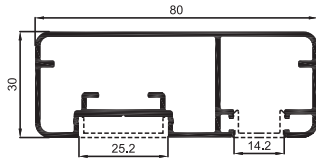

MK-91 (7 Kg / 6 mt)

80 x 30 Dikdörtgen Üst Profil
80 x 30 Rectangular Upper Profile
80 x 30 Прямоугольный поручень
بروفيل مستطيل علوي 80 x 30