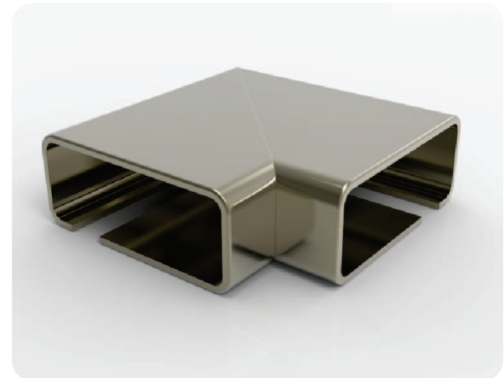

804150
Eko 80x30 90 Derece Bilezikli Dirsek Köşe Cam
80x30 90° Bendwith Collar Corner Glass Eco
Угол 90 80x30 с кольцом под стекло с краю Эко
كوع 30x80 اقتصادي ثابت 90 درجة مع قناة سفلية خلفية للزجاج