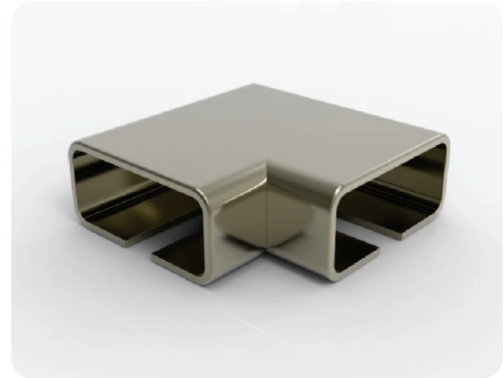

804130
Eko 60x25 90 Derece Bilezikli Dirsek Cam Kanallı
60x25 90° Bend with Collar Glass Channelled Eco
Угол 90 60x25 с кольцом под стекло Эко
كوع 25x60 اقتصادي ثابت 90 درجة مع قناة سفلية للزجاج