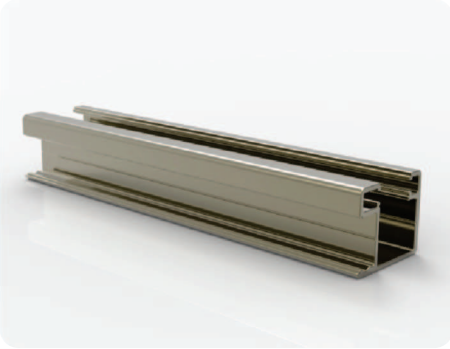

MK-97 (2,7 Kg / 6 mt)
30 x 25 Dikdörtgen Etek Profili
30 x 25 Rectangular Bottom Profile
30 x 25 Прямоугольный нижний профиль
بروفيل مستطيل قاعدي 30 x 25