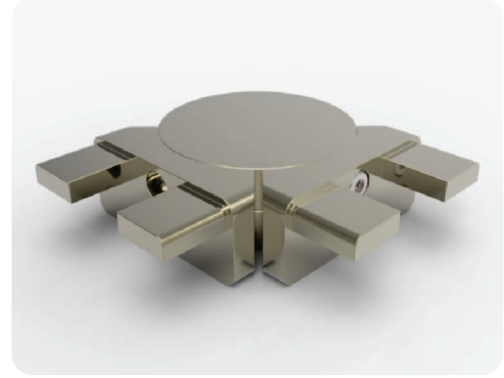

804040
60'lık Yatay Ayarlı Dirsek
60mm Horizontal Adjustable Bend
Горизонтально регулируемый угол на 60мм
كوع متحرك افقي 60 مم