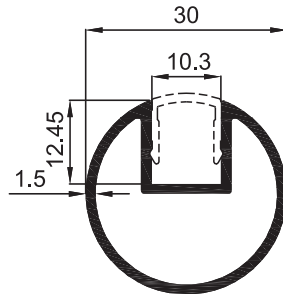

MK-113 (0.55 / 6 mt)
30 mm Kanallı Boru Kapağı
Cover for 30 mm Pipe with Channel
Накладка для 30 мм трубы с каналом
غطاء بروفيل 30 مم بقناة

MK-113 (3 kg / 6 mt)
30 mm Kanallı Boru
30 mm Pipe with Channel
30 мм труба с каналом
بروفيل 30 مم بقناة