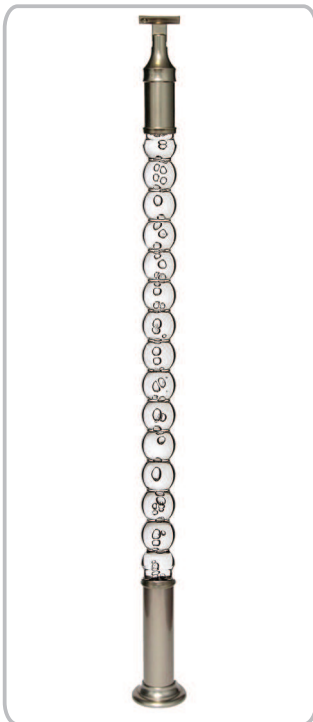

801076

801077

801078

801079

40 - 65 - 80 - 100 mm Pleksi Babalar / 40 - 65 - 80 - 100 mm Acrylic Newel Posts for Staircase

801080 (65 mm)

801080 (65 mm)

801082 (80 mm)  
801104 (100 mm)