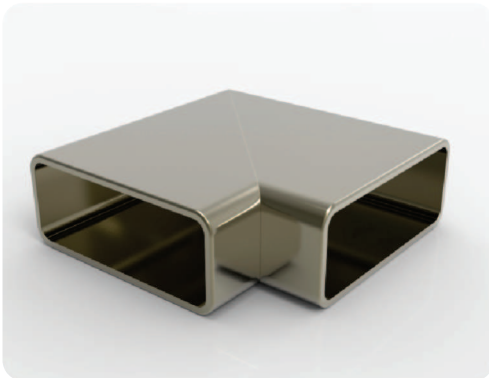

804140
Eko 80x30 90 Derece Bilezikli Dirsek
80x30 90° Bend with Collar Eco
Угол 90 80x30 с кольцом Эко
كوع 30x80 اقتصادي ثابت 90 درجة