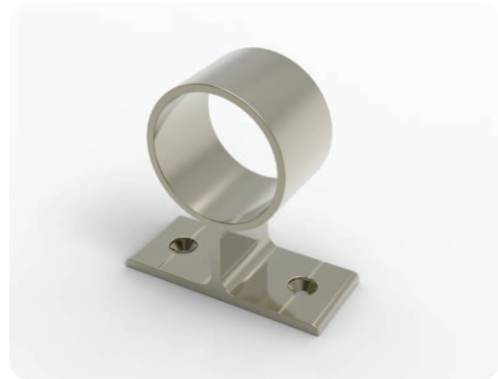

821072
40'lık Boru Yandan Ara Bağlantı
40 mm Pipe Lateral Connection
Боковое крепление для 40 мм трубы
وصلة جانبية لانبوب 40 مم