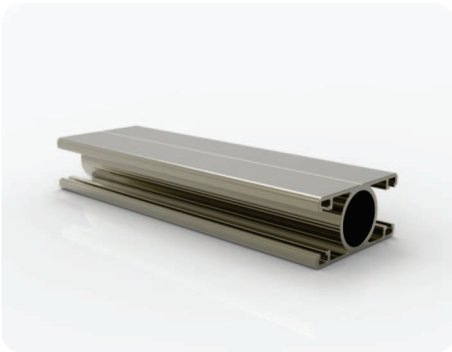

MK-107 (5,3 Kg / 6 mt)
50 x 25 Dikdörtgen Çift Kanallı Dikme
50 x 25 Rectangular Two Channelled Strut
50 x 25 Прямоугольная стойка с двумя каналами
50 x 25 بروفييل مدعم مستطيل ذو قناتين