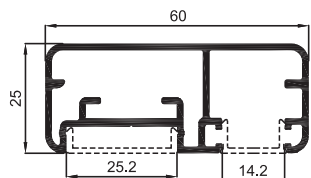

MK-103 (5,5 Kg / 6 mt)

60 x 25 Dikdörtgen Camlı Mafsallı Üst Profil
60 x 25 Rectangular Glass Channeled Upper profile for mortrise
60 x 25 Прямоугольный поручень для стекла под коромысло
بروفيل علوي للزجاج ذو مفصل 60 x 25