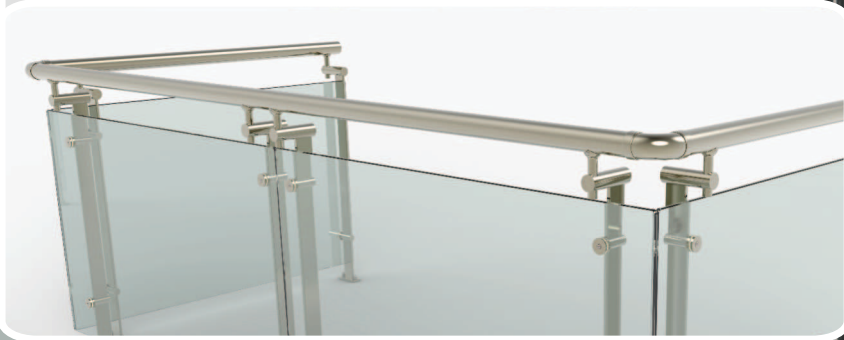

801099 (40 mm Büyük)

801100 (80 mm)  
801110 (100 mm)

801101 (40 mm Küçük)

801102 (40 mm Büyük)

801100 (80 mm)  
801110 (100 mm)

İnce Lama Dikmeler  
Thin Lama Struts  
Тонкая Lama стойка  
لاما نحيفة

**801112**  
İnce LAMA Dikme  
Thin LAMA Strut  
Тонкая LAMA стойка  
لاما نحيفة