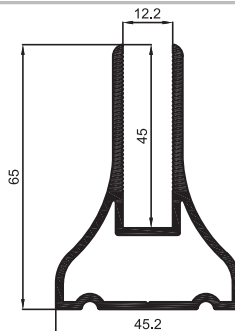

MK-94 (7.3 kg / 6 mt)
Eko Etek Profili
Eco Series Bottom Profile
Нижний профиль для оконных ограждений - эко
بروفيل ارضي اقتصادي للزجاج