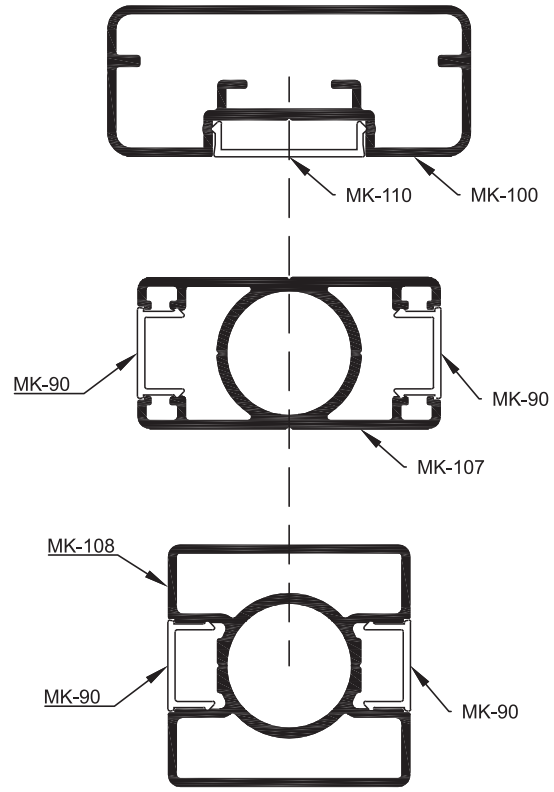

Profil Kullanım Detayları

Küpeşte/Balustrade

Profile Mounting Details