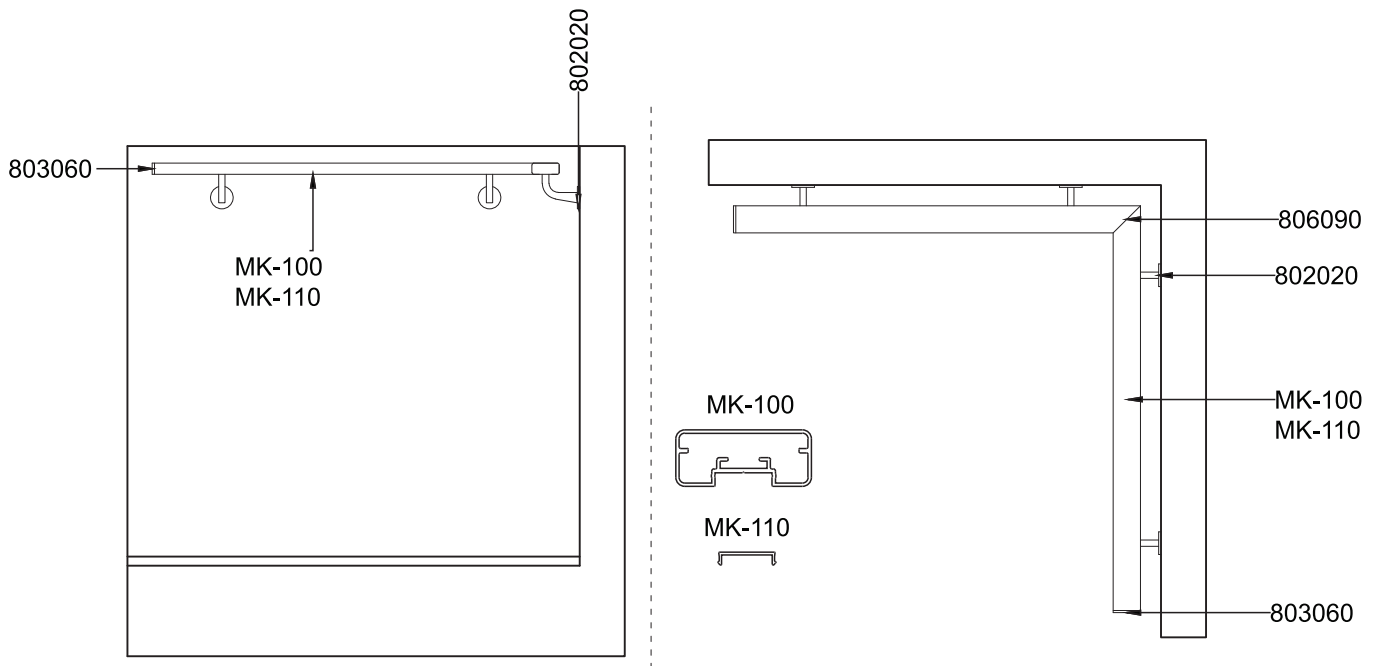

**Küpeşte/Balustrade**

**Ankraj Demirleri / Anchor Bars**

**Küpeşte/Balustrade**

825010

Kod	Boyu	Ad	
 825010	24 cm	40'lık Ankraj Demiri	Anchor Bar For 40 mm Strut Анкер для стойки 40мм بار حديدي 24 سم لانيوب مدعم 40 مم
 825011	40 cm	40'lık Ankraj Demiri	Anchor Bar For 40 mm Strut Анкер для стойки 40мм بار حديدي 40 سم لانيوب مدعم 40 مم
 825012	22 cm	40'lık Ankraj Demiri	Anchor Bar For 40 mm Strut Анкер для стойки 40мм بار حديدي 22 سم لانيوب مدعم 40 مم
 825013	20 cm	40'lık Ankraj Demiri	Anchor Bar For 40 mm Strut Анкер для стойки 40мм بار حديدي 20 سم لانيوب مدعم 40 مم
 825020	18 cm	40'lık Ankraj Demiri Kısa	Anchor Bar For 40 mm Strut Анкер для стойки 40мм بار حديدي 18 سم لانيوب مدعم 40 مم
 825021	14 cm	40'lık Ankraj Demiri Kısa	Anchor Bar For 40 mm Strut Анкер для стойки 40мм بار حديدي 14 سم لانيوب مدعم 40 مم
 825022	20 cm	40'lık Boş Ankraj Demiri	Empty Anchor Bar for 40 mm Strut Пустотельный анкер 40мм بار حديدي داخله مفرغ 40 مم
 825110	14 cm	40'lık Boş Ankraj Demiri	Empty Anchor Bar for 40 mm Strut Пустотельный анкер 40мм بار حديدي داخله مفرغ 40 مم