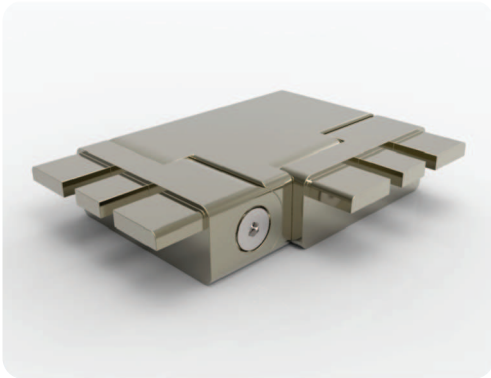

80'lik Yatay Ayarlı Dirsek  
80 mm Horizontal Adjustable Bend  
Горизонтально регулируемый угол на 80мм  
كوع متحرك افقي 80 مم

**804090**

80'lik Dikey Ayarlı Dirsek  
80mm Vertical Adjustable Bend  
Вертикально регулируемый угол на 80мм  
كوع متحرك عمودي 80 مم