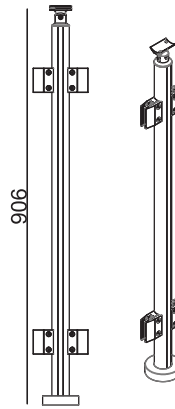

Hazır Dikmeler

Küpeşte/Balustrade

Ready Struts

801123

40'lık Tek Kanallı Dikme
40 mm Strut
40 Стойка
عمود جاهز 40 مم بقناة واحدة

801124

40'lık Tek Kanallı Dikme 3 Şeritli
40 mm Strut with 3 Interconnections
40 Стойка с 3 Держателями для 16мм струны
عمود جاهز 40 مم بقناة واحدة مع 3 ممرات برو فيل 16 مم

801125

40'lık Tek Kanallı Dikme 4 Cam Tutamaklı
40 mm Strut with 4 Glassholders
40 Стойка с 4 Стеклодержателями
عمود جاهز 40 مم بقناة واحدة مع 4 مثبتات زجاج

801126

40'lık Tek Kanallı Dikme 2 Cam Tutamaklı
40 mm Strut with 2 Glassholders
40 Стойка с 2 Стеклодержателями
عمود جاهز 40 مم بقناة واحدة مع مثبتين زجاج

801125