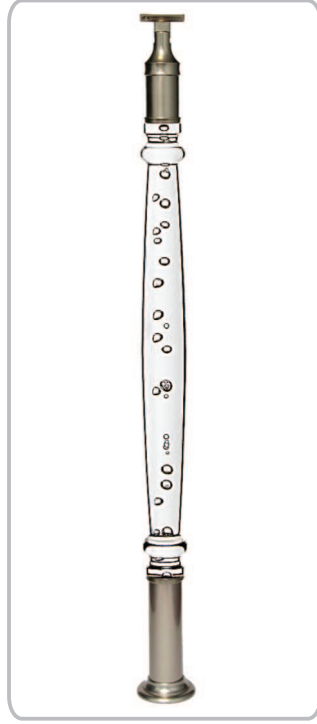

801083 (40 mm Küçük)

801084 (40 mm Büyük)

801085 (80 mm)  
801105 (100 mm)

40 - 65 - 80 - 100 mm Pleksi Babalar / 40 - 65 - 80 - 100 mm Acrylic Newel Posts for Staircase

801086 (40 mm Küçük)

801087 (40 mm Büyük)