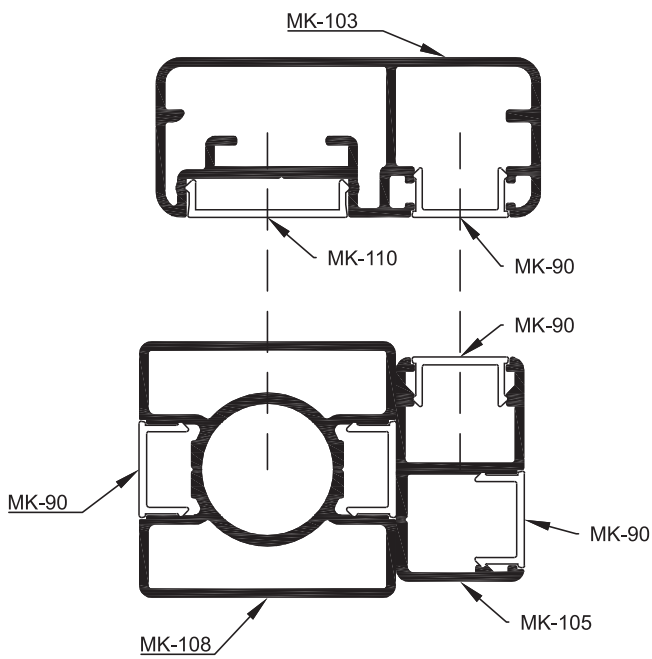

Profil Kullanım Detayları

Küpeşte/Balustrade

Profile Mounting Details