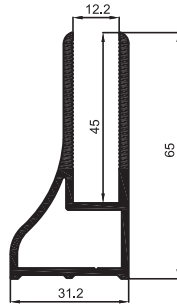

Profiler / Profiles

Küpeşte/Balustrade

MK-86 (6.5 kg / 6 mt)
Eko Etek Profili Düz
Eco Series Flat Bottom Profile
Прямой Нижний профиль для оконных ограждений Эко
بروفيل قاعدي للزجاج مسطح اقتصادي