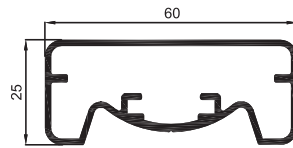

MK-101 (5,3 Kg / 6 mt)
60 x 25 Dikdörtgen Ay Bağlantılı Üst Profil
60 x 25 Rectangular Upper profile for mortrise
60 x 25 Прямоугольный поручень под коромысло
60 x 25 هلالی بروفييل علوي ذو مفصل