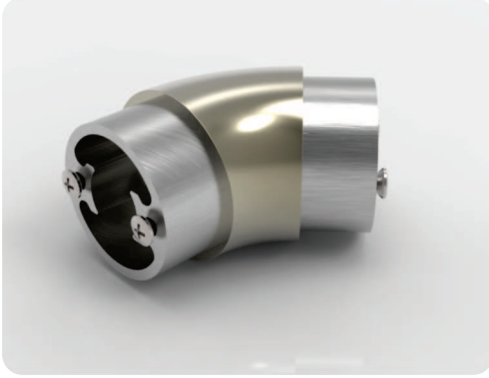

Dirsekler / Bends

Küpeşte/Balustrade

829120
50'lik 1/8 Simit Bağlı
50 mm 1/8 Bend Connected
Поворот 1/8 для 50мм с втулкой
كوع ممتلى 1/8 لانيوب 50 مم