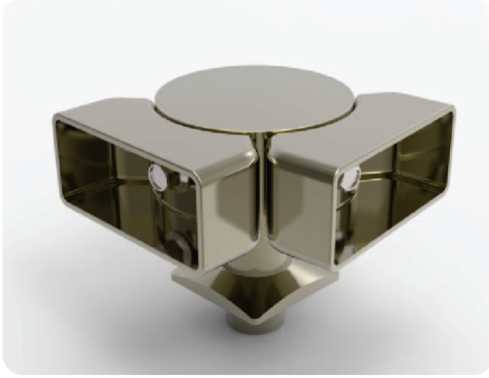

Dirsekler / Bends

Küpeşte/Balustrade

804220

Eko 60'lık Yatay Ayarlı 40x40 Köşe Dirsek
60mm Horizontal Adjustable 40x40 Corner Bend Eco
Горизонтально регулируемый угол 60мм под 40x40 эко
كوع متحرك افقي 25x60 زاوية مع بروفيل عمود 40x40 اقتصادي