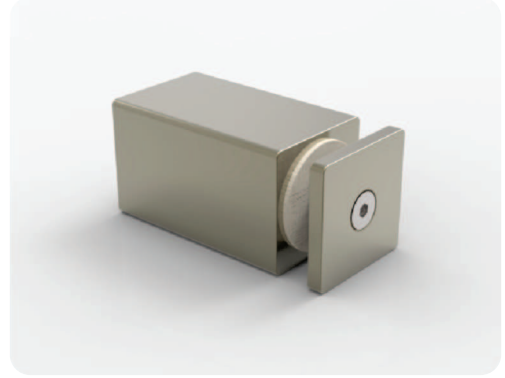

806150

Kare Yandan Cam Bağlantı Aparatı
Square Lateral Glass Connection
Боковой соединитель для стекла
وصلة سبايدر مربعة جانبية للحائط لتثبيت الزجاج