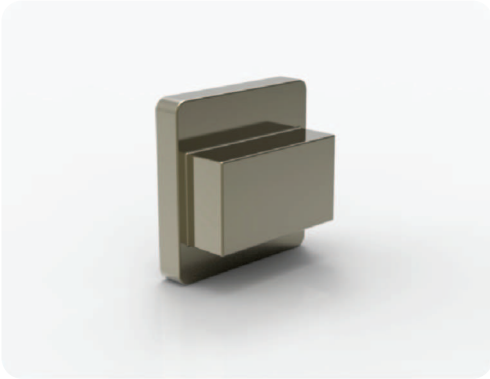

Tapalar / Plugs

Küpeşte/Balustrade

**803000**  
14 x 14 Kare Tapası  
14 x 14 Square Plug  
Заглушка для 14 x 14 профиля  
سدادة مربعة 14 x 14

**803010**  
30 x 25 Profil Tapası  
30 x 25 Profile Plug  
Заглушка для 30 x 25 профиля  
سدادة بروفیل 30 x 25