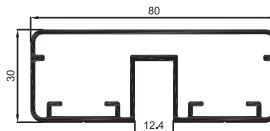

MK-102 (7,7 Kg / 6 mt)
80 x 30 Dikdörtgen Cam Kanallı Üst Profil
80 x 30 Rectangular Glass Channelled Upper Profile
80 x 30 Прямоугольный поручень с каналом для стекла
بروفيل مستطيل علوي ذو قناة للزجاج 80 x 30