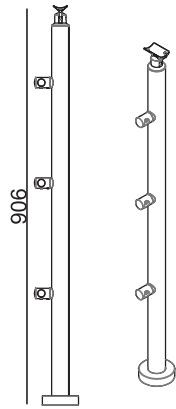

Hazır Dikmeler

Küpeşte/Balustrade

Ready Struts

801123

40'lık Tek Kanallı Dikme
40 mm Strut
40 Стойка
عمود جاهز 40 مم بقناة واحدة

801124

40'lık Tek Kanallı Dikme 3 Şeritli
40 mm Strut with 3 Interconnections
40 Стойка с 3 Держателями для 16мм струны
عمود جاهز 40 مم بقناة واحدة مع 3 ممرات برو فيل 16 مم

801125

40'lık Tek Kanallı Dikme 4 Cam Tutamaklı
40 mm Strut with 4 Glassholders
40 Стойка с 4 Стеклодержателями
عمود جاهز 40 مم بقناة واحدة مع 4 مثبتات زجاج

801126

40'lık Tek Kanallı Dikme 2 Cam Tutamaklı
40 mm Strut with 2 Glassholders
40 Стойка с 2 Стеклодержателями
عمود جاهز 40 مم بقناة واحدة مع مثبتين زجاج

801124