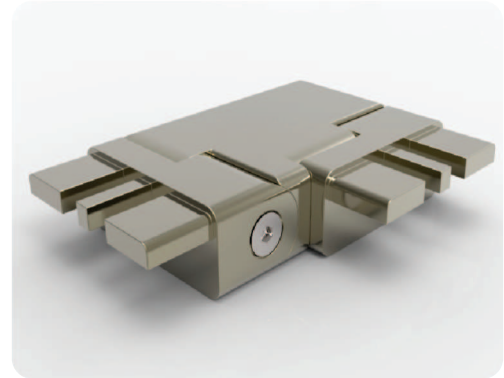

804060
60'lık Çok Açılı Ayarlı Dirsek
60mm Multi Angular Adjustable Bend
60mm регулируемый многоповоротный угол
كوع متحرك متعدد الزوايا 60 مم