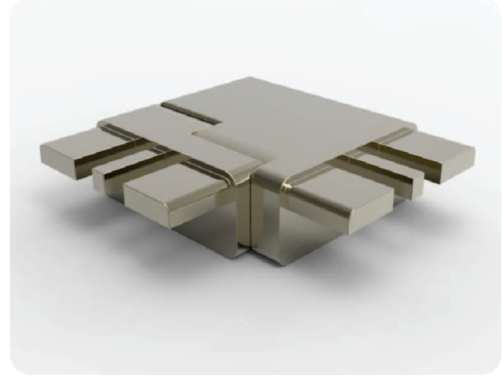

804071

60'lık Çok Açılı Ayarlı Sabit Dirsek Sağ
60mm Multi Angular Fixed Bend Right
60mm фиксированный многоповоротный угол правый
كوع 25x60 متعدد الاتجاهات ثابت من طرف واحد جهة اليمين