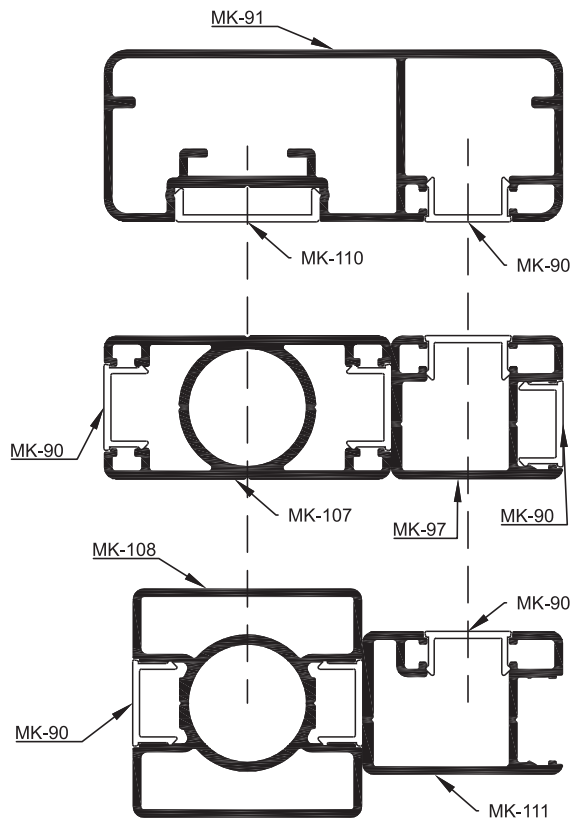

Profil Kullanım Detayları

Küpeşte/Balustrade

Profile Mounting Details