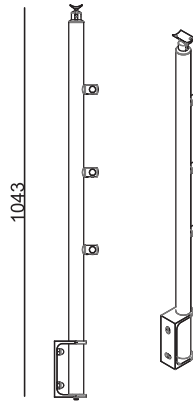

Hazır Dikmeler

Küpeşte/Balustrade

Ready Struts

801127

40'lık Tek Kanallı Dikme Yandan Bağlantılı

40 mm Strut with Lateral Connection

40 Стойка с Боковым Креплением

عمود جاهز 40 مم بقناة واحدة للتثبيت الجانبي

801128

40'lık Tek Kanallı Dikme 3 Şeritli Yandan Bağlantılı

40 mm Strut with Lateral Connection and 3 Interconnections

40 Стойка с Боковым Креплением и с 3 Держателями для 16 мм струны

عمود جاهز 40 مم بقناة واحدة للتثبيت الجانبي مع 3 ممرات بروفيل 16 مم

801129

40'lık Tek Kanallı Dikme Yandan Bağlantılı 4 Cam Tutamaklı

40 mm Strut with Lateral Connection and 4 Glassholders

40 Стойка с Боковым Креплением и с 4 Стеклодержателями

عمود جاهز 40 مم بقناة واحدة للتثبيت الجانبي مع 4 مثبتات زجاج

801130

40'lık Tek Kanallı Dikme Yandan Bağlantılı 2 Cam Tutamaklı

40 mm Strut with Lateral Connection and 2 Glassholders

40 Стойка с Боковым Креплением и с 2 Стеклодержателями

عمود جاهز 40 مم بقناة واحدة للتثبيت الجانبي مع مثبتين زجاج

801128