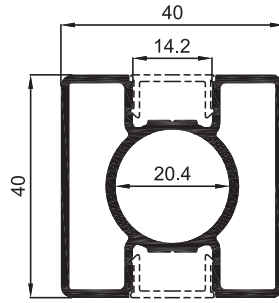

MK-108 (6,1 Kg / 6 mt)
40 x 40 Kare Çift Kanallı Dikme
40 x 40 Square Two Channelled Strut
40 x 40 Квадратная стойка с двумя каналами
بروفيل مدعم مربع ذو قناتين 40 x 40