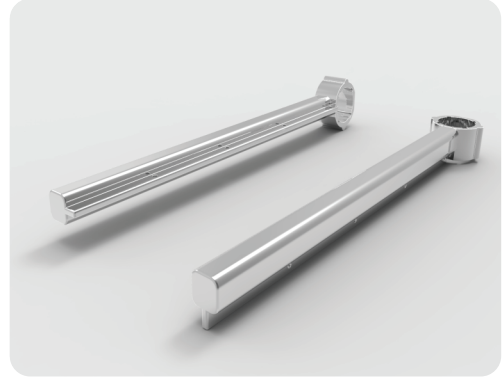

828100

Alüminyum Çamaşırılık
Aluminium Laundry Hanger
Вешалка для сушки
منشر غسيل المنيوم