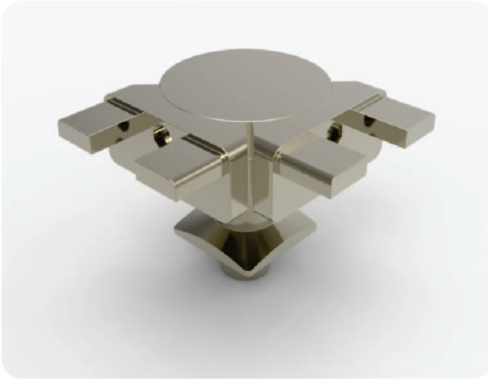

804041
60'lık Yatay Ayarlı 40x40 Köşe Dirsek
60mm Horizontal Adjustable 40x40 CornerBend
Горизонтально регулируемый угол 60мм под 40x40
40x40 كوع متحرك افقي 25x60 للزاوية مع بروفيل عمودي