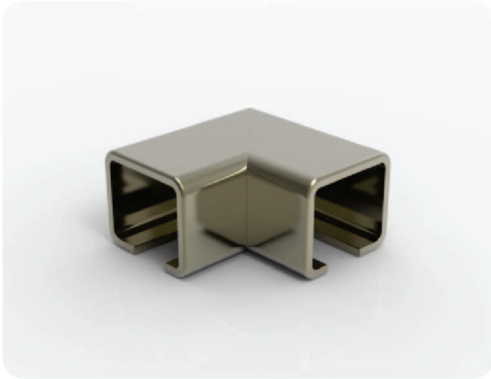

804180

Eko 30x25 90 Derece Bilezikli Dirsek Cam Kanallı
30x25 90° Bend with Collar Glass Channelled Eco
Угол 90 30x25 с кольцом под стекло Эко
كوع 25x30 اقتصادي ثابت 90 درجة مع قناة سفلية للزجاج