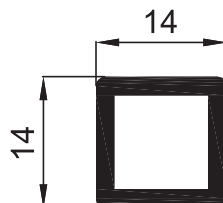

MK-98 (1,60 Kg / 6 mt)
14 x 14 Kare Emniyet Şeridi Profil
14 x 14 Square Safety Bar
14 x 14 Квадратная струна для перил
بروفيل مستطيل للأمان الجانبي 14 x 14