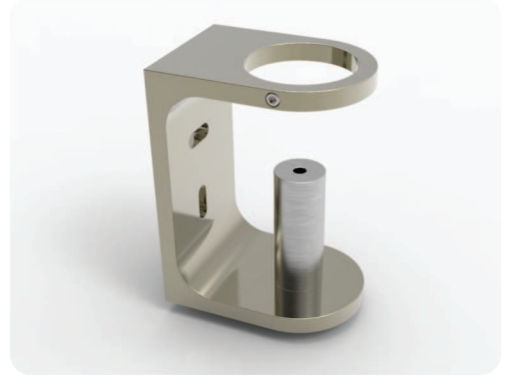

Настенные крепежи / وصلات الجدار

**821073**  
40'lık Boru İçin Özel Panel Bağlantı  
Special Panel Connector For 40 mm pipe  
Соединитель для 40 мм трубы  
وصلة خاصة مستديرة لانبوب 40 مم

**Duvar Bağlantıları / Wall Connections**

**Küpeşte/Balustrade**

**821074**

40'lık Dikme İçin Özel Panel Bağlantısı  
30 mm Interconnection for 40 mm Strut  
Крепление для 40 мм стойки под 30 мм трубы  
وصلة خاصة لبروفيل مدعم 40 مم

**821080**

40'lık Dikme Yandan Özel Ara Bağlantı  
Lateral Connection For 40 mm Strut  
Боковое крепление для 40 мм стойки  
حامل خاص موصول من الجانب لانيوب مدعم 40 مم