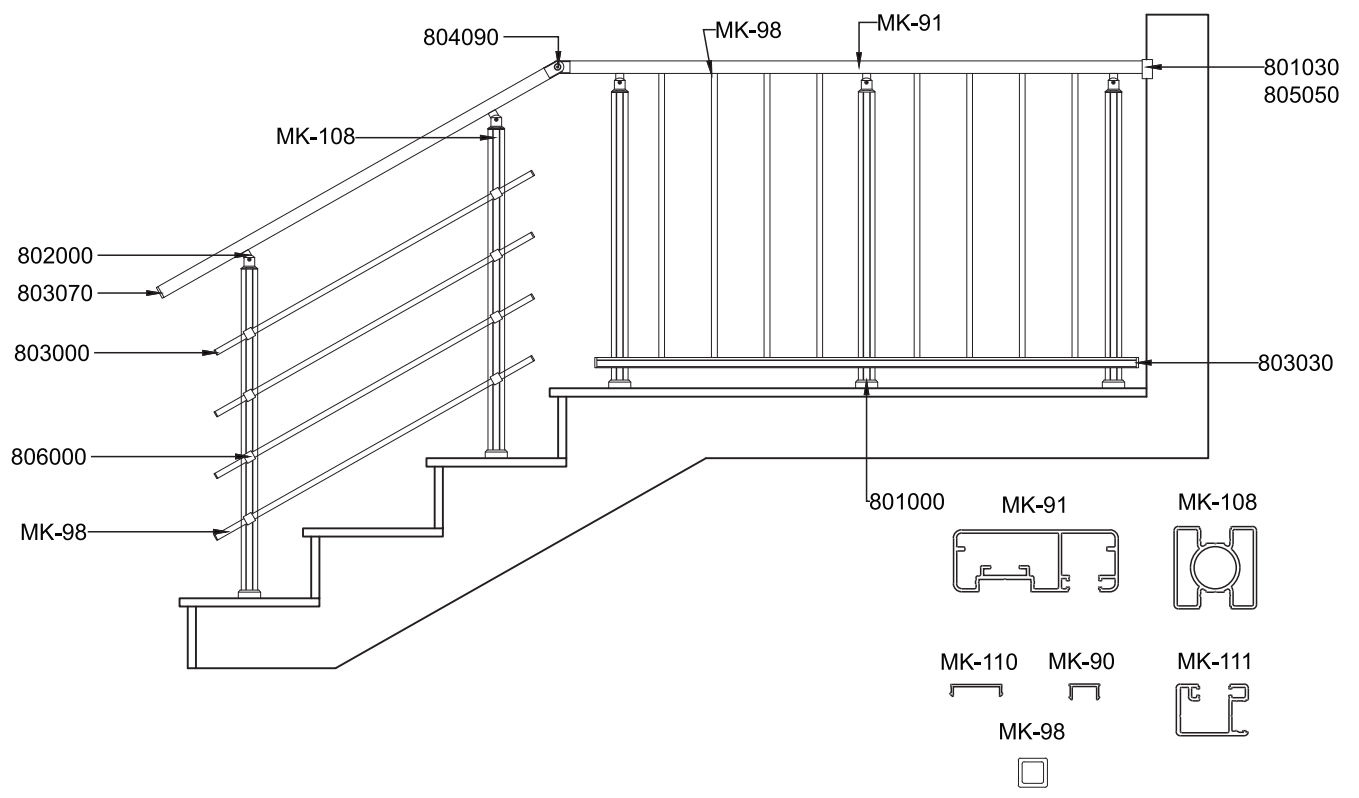

Profil Kullanım Detayları

Küpeşte/Balustrade

Profile Mounting Details