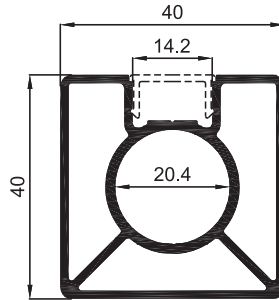

MK-92 (6,7 Kg / 6 mt)
40 x 40 Kare Tek Kanallı Dikme
40 x 40 Square One Channelled Strut
40 x 40 Квадратная стойка с одним каналом
بروفيل مدعم مربع ذو قناة واحدة 40 x 40