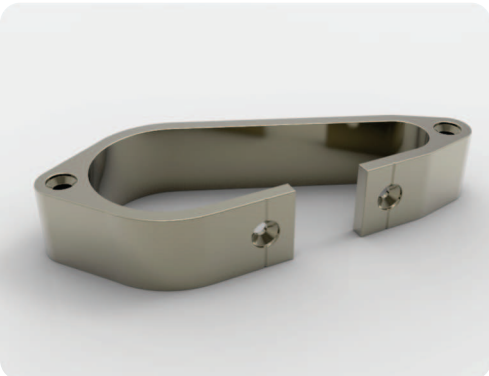

801060
Armut Profili C Flanşı
Profile C Flange Pear
С фланец к трубе 40мм к грушеобразной трубе
فلانجة بروفیل C الاجاص