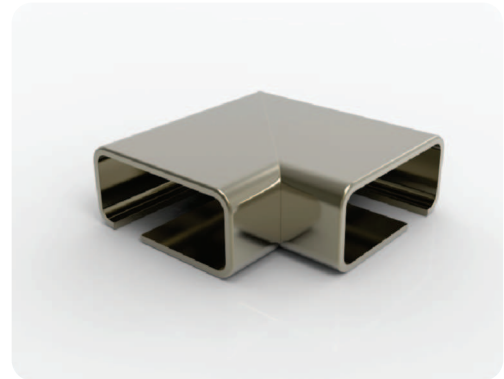

804131
Eko 60*25 90 Derece Bilezikli Dirsek Köşe Cam
60x25 mm 90 Bendwith Collar Corner Glass Eco
Эко Угол 90 60x25 с кольцом под стекло с краю
كوع ثابت 90 درجة لبروفيل 25x60 مع قناة من الخارج