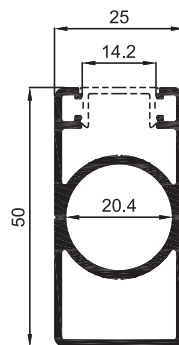

MK-99 (5,4 Kg / 6 mt)
50 x 25 Dikdörtgen Tek Kanallı Dikme
50 x 25 Rectangular One Channelled Strut
50 x 25 Прямоугольная стойка с одним каналом
50 x 25 بروفييل مدعم مستطيل ذو قناة واحدة