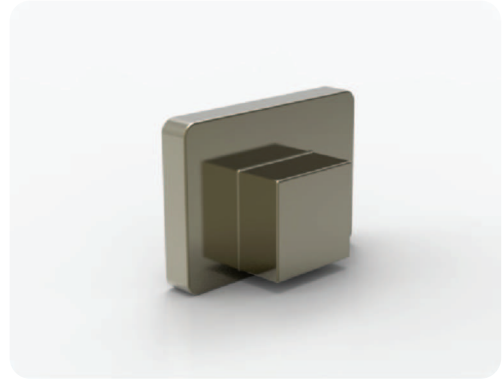

803030
35 x 25 Profil Tapası
35 x 25 Profile Plug
Заглушка для 35 x 25 профиля
سدادة بروفیل 35 x 25