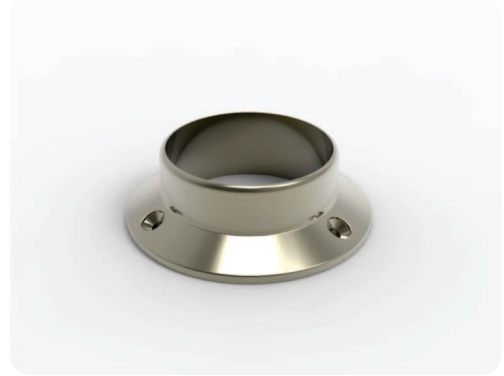

817110
60'lık Üç Delikli Boru Flanşı
60 mm Three Hole Rosette For Pipe
Фланец с тройным отверстием для 60мм
فلانجة انبوب ذات ثلاثة ثقوب 60 مم