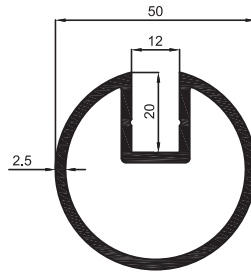

Profiller / Profiles

Küpeşte/Balustrade

**MK-121** (7,5 Kg / 6 mt)  
80 x 30 Elips Cam Kanallı Üst Profil  
80 x 30 Ellipse Glass Channeled Upper Profile  
80 x 30 Эллипс Поручень с Каналом для Стекла  
بروفيل علوي بيضوي للزجاج 80 x 30