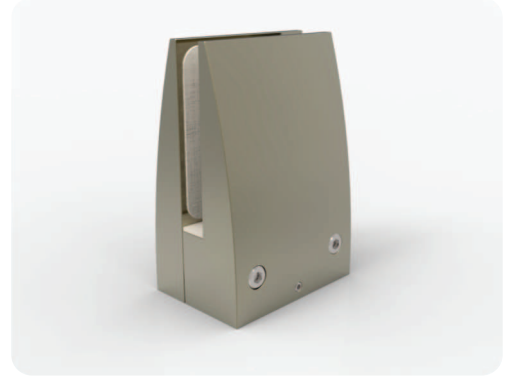

801045

Zemin Cam Tutamağı Büyük (16 - 20 mm)
Base Glass Holder Big (16-20mm)
Нижний большой стеклодержатель (16-20мм)
مثبت زجاج قاعدي 16-20 مم