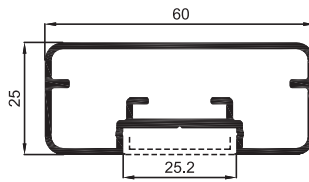

MK-100 (5,1 Kg / 6 mt)
60 x 25 Dikdörtgen Üst Profil
60 x 25 Rectangular Upper Profile
60 x 25 Прямоугольный поручень
60 x 25 بروفييل مستطيل علوي