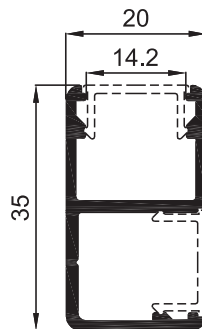

MK-105 (2,7 Kg / 6 mt)
35 x 20 Dikdörtgen Etek Profili
35 x 20 Rectangular Bottom Profile
35 x 20 Прямоугольный Нижний Профиль
بروفيل مستطيل قاعدي 35 x 20