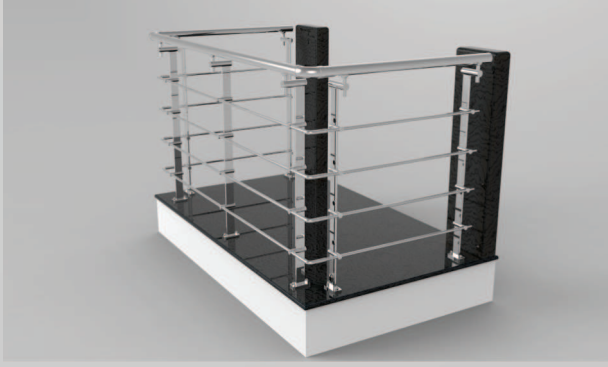

**801117**  
50x10 LAMA Spider Cam Tutamađı  
50x10 LAMA with Spider  
50x10 LAMA سبايدر  
مثبت زجاج سبايدر للاما 50x10

**İnce Lama Sistemler**  
**Thin Lama Systems**

**Küpeşte/Balustrade**

**801148**  
Lama Dikme  
Lama Strut  
Стойка LAMA  
لاما