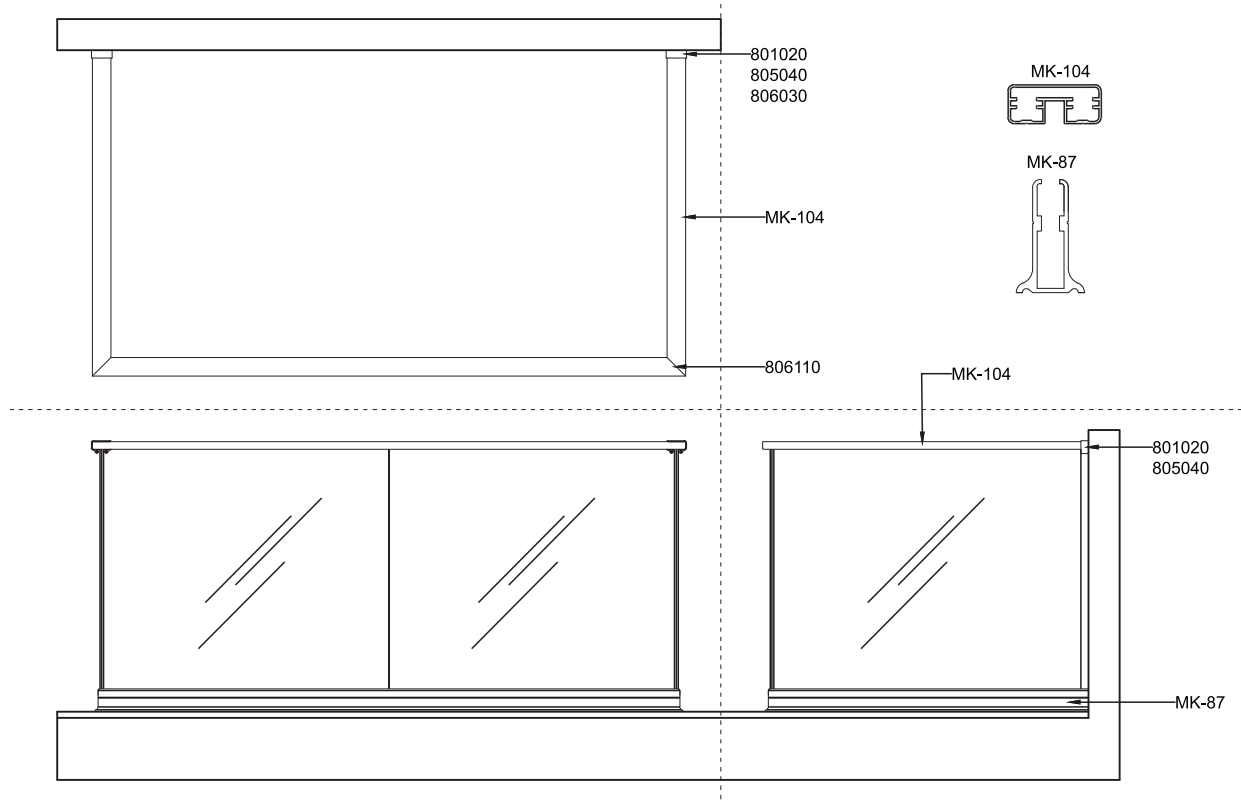

Profil Kullanım Detayları
Profile Mounting Details

Küpeşte/Balustrade