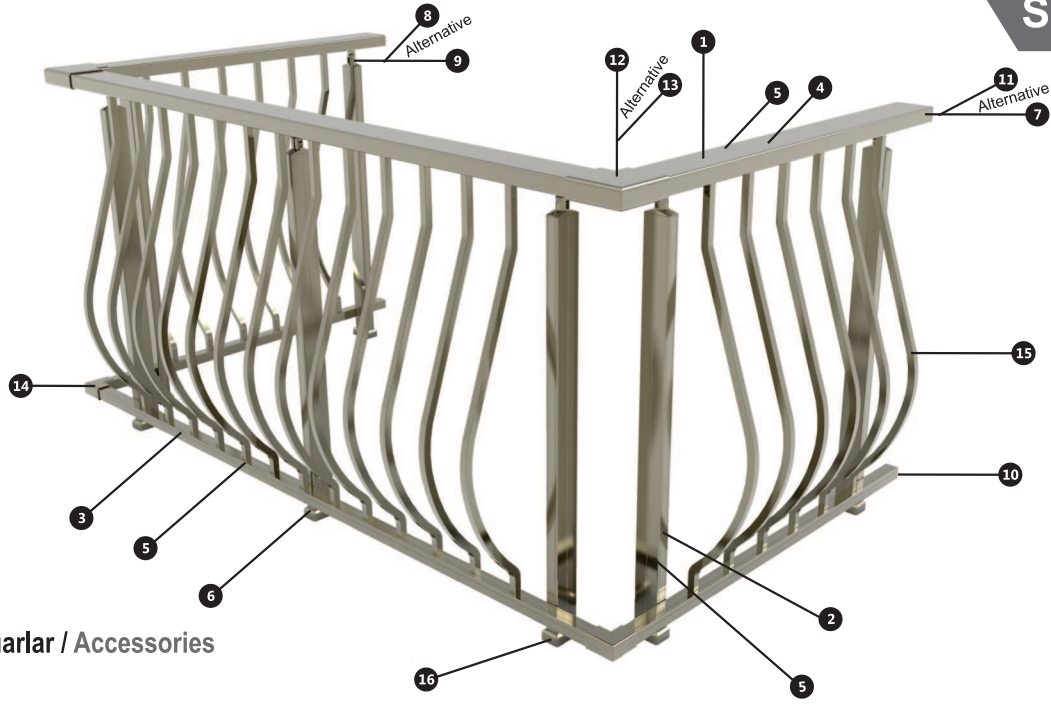

9 824010

10 825060

Kare Sistemler  
Square Systems (SS)

Küpeşte/Balustrade

SS-4

Aksesuarlar / Accessories

1 MK-91

2 MK-107