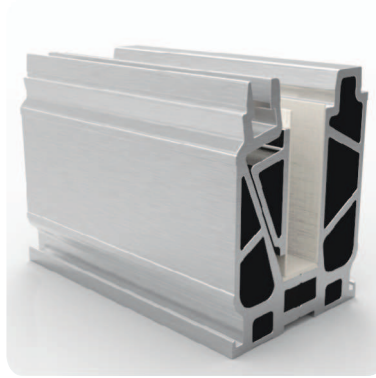

801012 (Profil No 14532 + 14533)
Cam Yatađı Takımı 15 cm Zemin Altı
Built-in Base Kit 15 cm
Встроенный Комплект Нижнего
Стеклодержателя 15см
طقم قاعدي للزجاج تحت الارض 15 مم