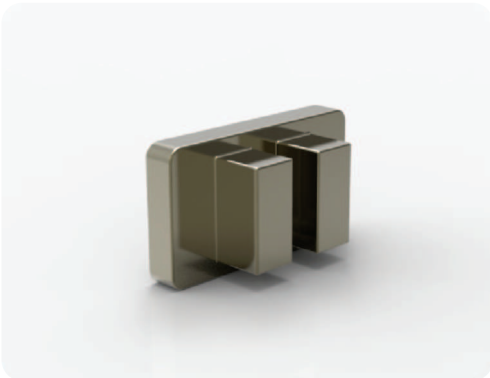

803031
35 x 20 Profil Tapası
35 x 20 Profile Plug
Заглушка для 35 x 25 профиля
سدادة بروفیل 35 x 20