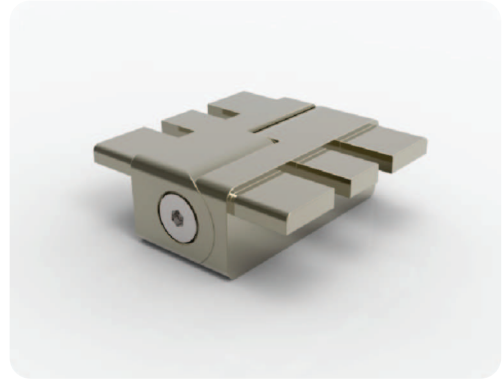

804090

80'lik Dikey Ayarlı Dirsek
80mm Vertical Adjustable Bend
Вертикально регулируемый угол на 80мм
كوع متحرك عمودي 80 مم