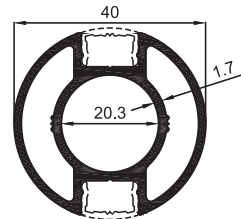

Profiller / Profiles

Küpeşte/Balustrade

**113** (3.8 kg / 6 mt)  
50 x 1.5 mm Alüminyum Boru  
50 x 1.5 mm Aluminium Pipe  
50 x 1.5 mm Алюминиевая труба  
انبوب المنيوم 50 x 1.5

**6252** (7.9 kg / 6 mt)  
65 x 2.5 mm Alüminyum Tırtıllı Boru  
65 x 2.5 mm Caterpillar Aluminium Pipe  
65 x 2.5 mm Алюминиевая декор. труба  
انبوب المنيوم محجر 65 x 2.5

**MK-21-D** (6.7 kg / 6 mt)  
40 mm Kalın Dikme  
40 mm Strut  
40 мм стойка  
انبوب المنيوم مدعم ذو قناتين 40 مم

**7178** (5.4 kg / 6 mt)  
40 mm İnce Dikme  
40 mm Thin Strut  
40 мм стойка (тонкий)  
انبوب المنيوم مدعم رفيع ذو قناتين 40 مم