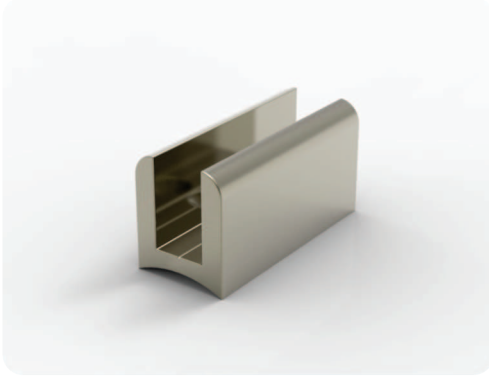

Cam Tutamakları / Glazing Fasteners

Küpeşte/Balustrade

816010
50'lik Boruya Göre Cam Tutamağı
Glazing Fastener For 50 mm Pipe
Стеклодержатель для 50 мм трубы
مثبت زجاج على انبوب 50 مم