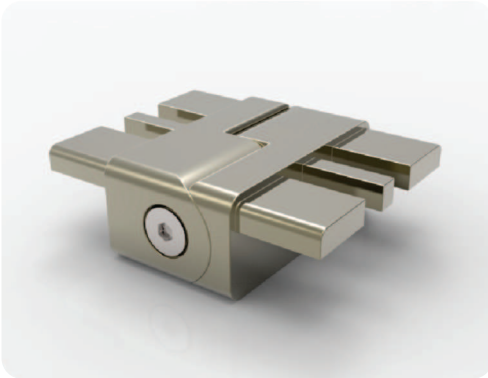

804050
60'lık Dikey Ayarlı Dirsek
60mm Vertical Adjustable Bend
Вертикально регулируемый угол на 60мм
كوع متحرك عمودي 60 مم

Повороты / الاكواع