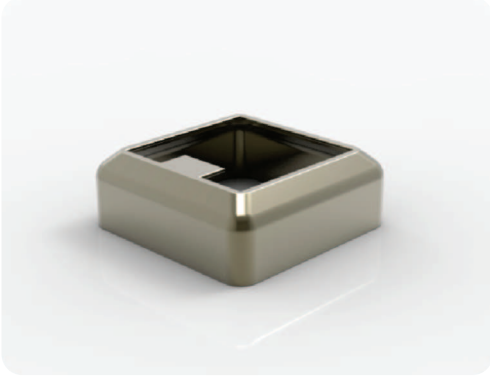

Flanşlar / Rosettes

Küpeşte/Balustrade

801000

40 x 40 Dikme Flanş
40 x 40 Strut Rosette
Фланец для стойки 40 x 40
40 x 40 فلانجة ارض