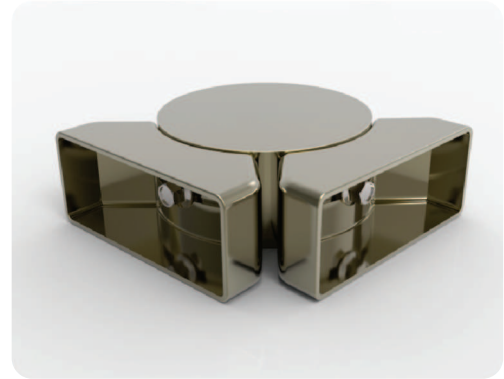

804250

Eko 80'lık Yatay Ayarlı Dirsek
80mm Horizontal Adjustable Bend Eco
Горизонтально регулируемый угол 80мм эко
كوع متحرك افقي 30x80 اقتصادي