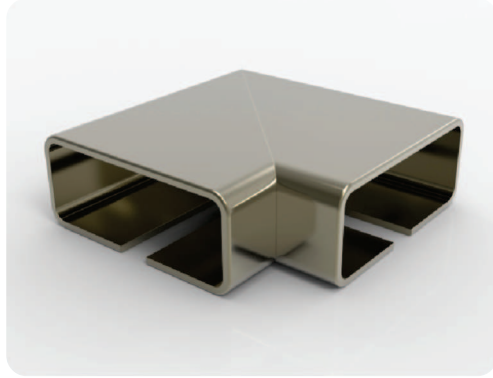

Cam Korkuluk Sistemleri / Glass Balustrade Systems

Küpeşte/Balustrade

804160

Eko 80x30 90 Derece Bilezikli Dirsek Orta Cam
80x30 90° Bendwith Collar Middle Glass Eco
Угол 90 80x30 с кольцом под стекло с середины Эко
كوع 30x80 اقتصادي ثابت 90 درجة مع قناة سفلية بالوسط للزجاج