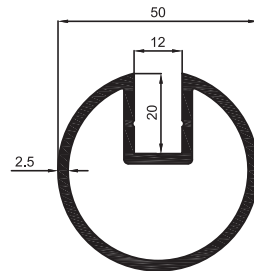

MK-93 (7.7 kg / 6 mt)
50 mm Kanallı Boru
50 mm Pipe With Channel
50 мм труба с одним каналом
انبوب المنيوم ذو قناة للزجاج 50 مم