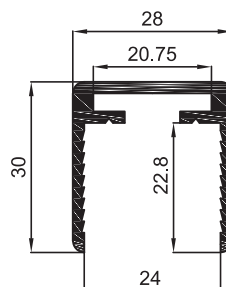

MK-120

30x28 mm Cam Üst Profili (3.30 kg / 6 mt)
30x28 mm Glass Upper Profile
30x28 мм Поручень для Стекла
28x30مم بروفيل علوي للزجاج