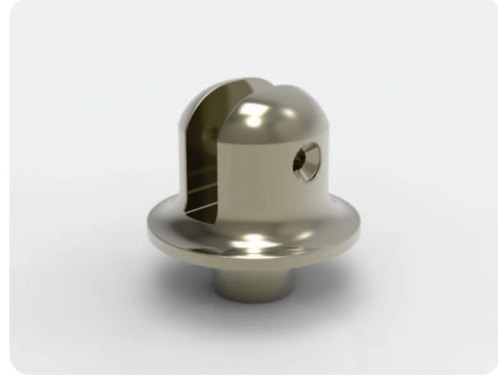

**Dikme Flanşları / Strut Rosettes**

Küpeşte/Balustrade

**810050**  
40'lık Boru Dikme Flanşı  
40 mm Pipe Strut Rosette  
Нижний фланец к трубе 40 мм  
فلنجة بدون ظفر 40 مم

**810070**  
Yuvarlak Ankrajlı Flanş  
Round Base Anchor Rosette  
Анкер с фланцем круглый  
فلانجة ارض خاصة مع الحديد

Yarıklı Tapalar ve Ay Bağlantılar / Breach Plugs and Crescent Connections

Küpeşte/Balustrade

**811010**

50'lik Boru Yarıklı Tapası  
50 mm Pipe Breach Plug  
Разрезная пробка к трубе 50 мм  
سدادة ذات فتحة لانبوب 50 مم