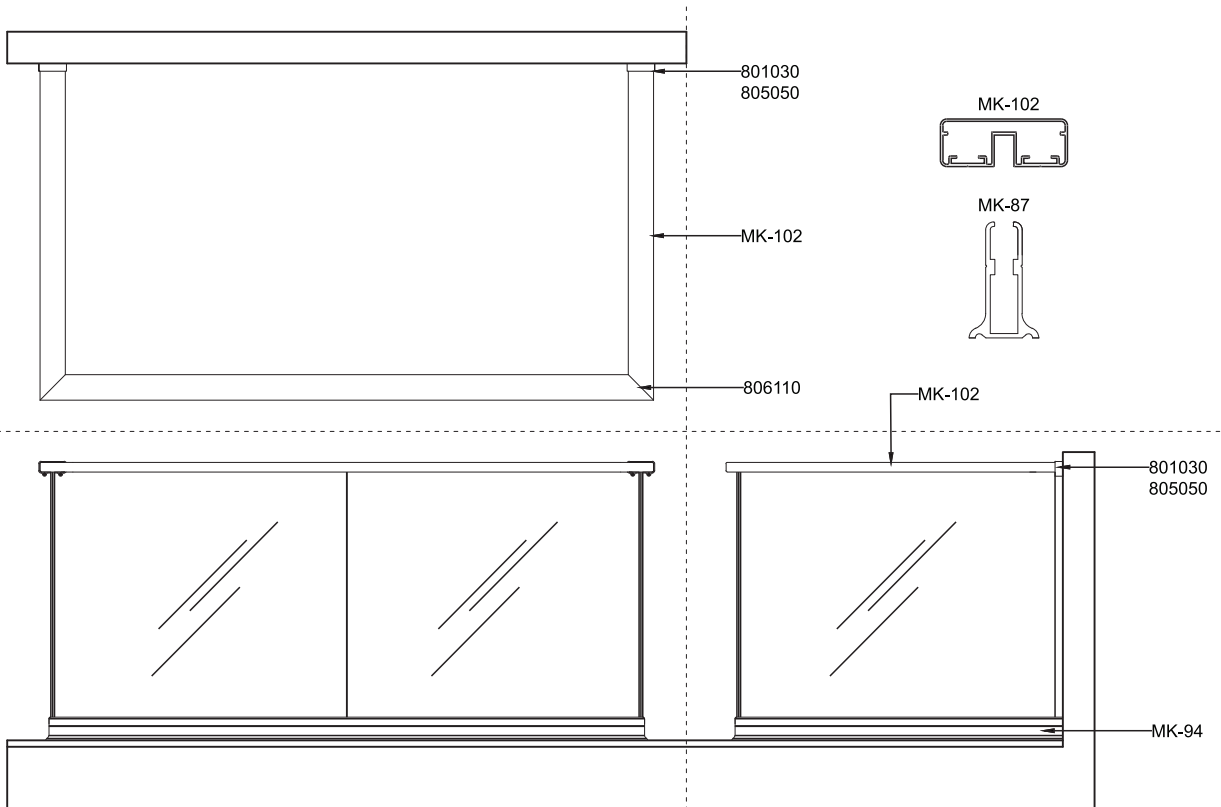

Profil Kullanım Detayları

Küpeşte/Balustrade

Profile Mounting Details