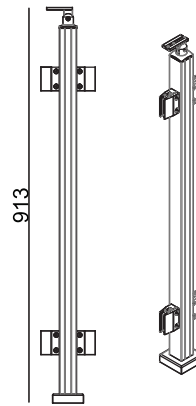

Hazır Dikmeler

Küpeşte/Balustrade

Ready Struts

801135

40 x 40 Tek Kanallı Dikme
40 x 40 Strut
40 x 40 Стойка
عمود جاهز 40x40 مم بقناة واحدة

801136

40 x 40 Tek Kanallı Dikme 3 Şeritli
40 x 40 Strut with 3 Interconnections
40 x 40 Стойка с 3 Держателями для 16мм струны
عمود جاهز 40x40 مم بقناة واحدة مع 3 ممرات بروفيل 16 مم

801137

40 x 40 Tek Kanallı Dikme 4 Cam Tutamaklı
40 x 40 Strut with 4 Glassholders
40 x 40 Стойка с 4 Стеклодержателями
عمود جاهز 40x40 مم بقناة واحدة مع 4 مثبتات زجاج

801138

40 x 40 Tek Kanallı Dikme 2 Cam Tutamaklı
40 x 40 Strut with 2 Glassholders
40 x 40 Стойка с 2 Стеклодержателями
عمود جاهز 40x40 مم بقناة واحدة مع مثبتين زجاج

801137