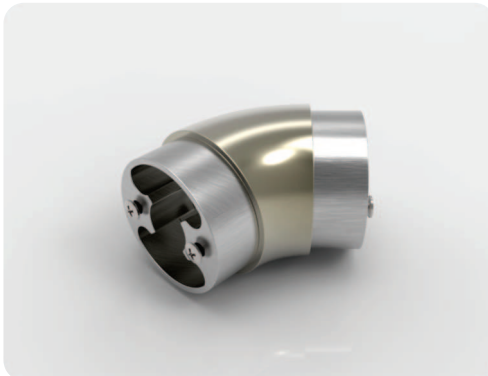

829100
60'lik 1/8 Simit Bağlı
60 mm 1/8 Bend Connected
Поворот 1/8 для 60мм с втулкой
کوع ممتلی 1/8 لانبوب 60 مم