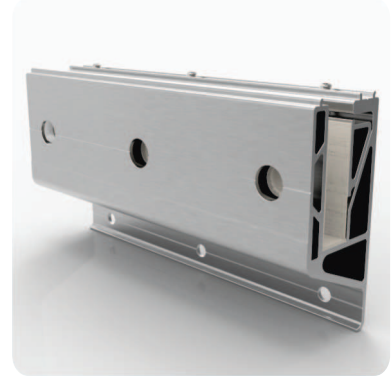

801013 (Profil No 14536 + 14538)
Cam Yatađı Takımı 15 cm Yandan
Lateral Base Kit 15 cm
Боковой Комплект Нижнего
Стеклодержателя 15см
طقم قاعدي للزجاج من الجانب 15 مم