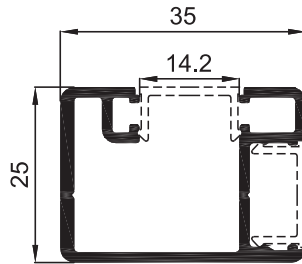

MK-111 (3,3 Kg / 6 mt)
35 x 25 Dikdörtgen Etek Profil
35 x 25 Rectangular Bottom Profile
35 x 25 Прямоугольный нижний профиль
بروفيل مستطيل قاعدي 35 x 25