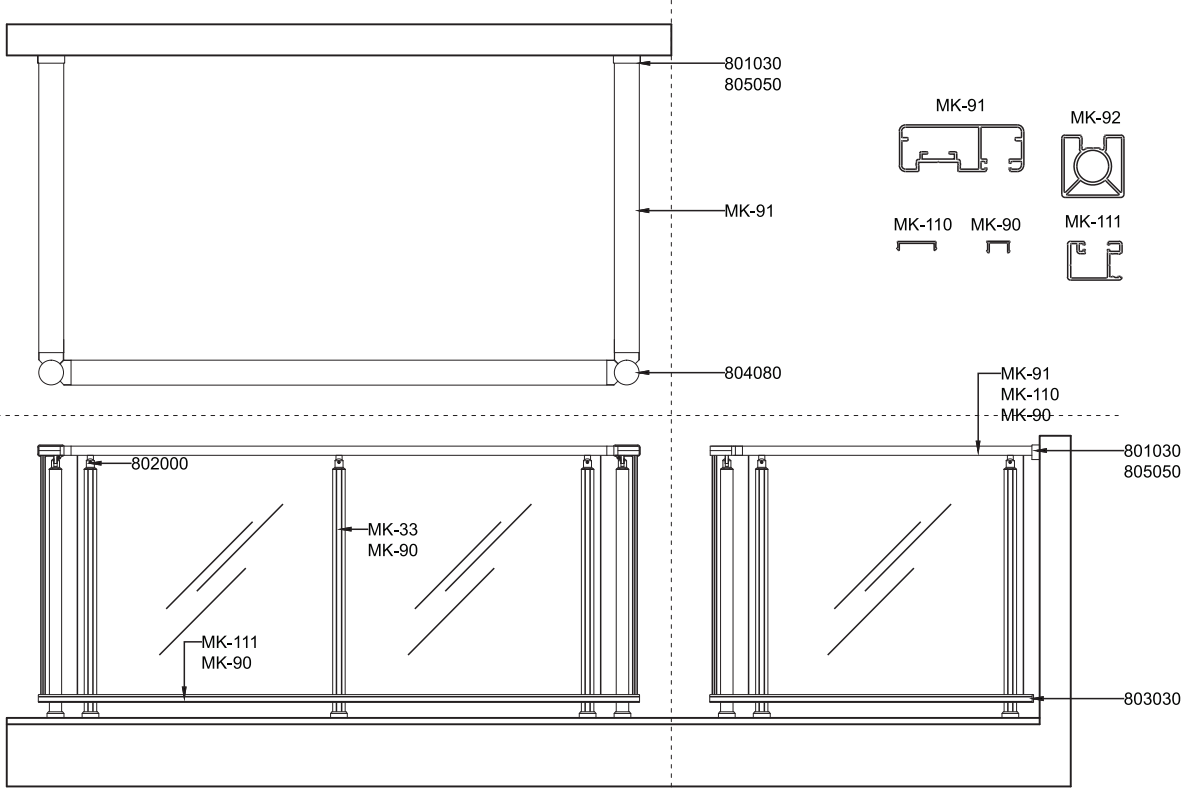

Profil Kullanım Detayları

Küpeşte/Balustrade

Profile Mounting Details